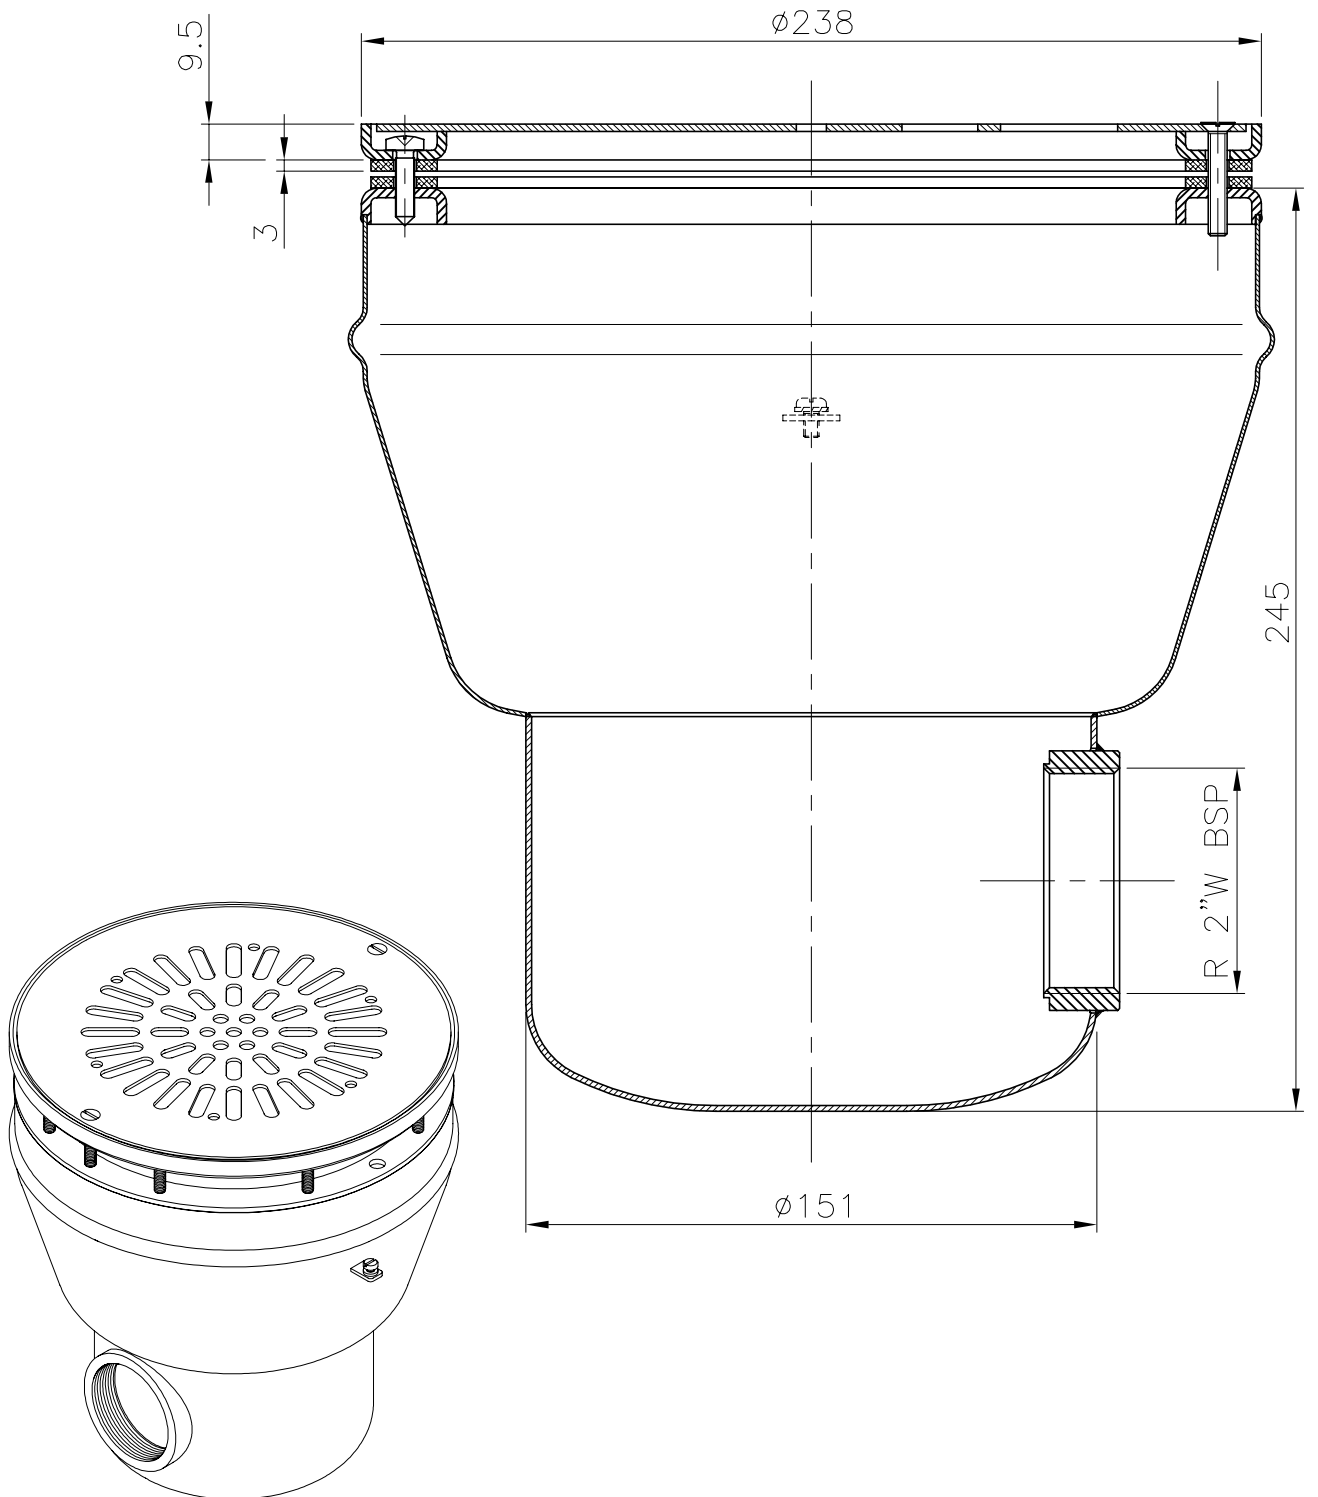

VÁLIDO SÓLO PARA INFORMACIÓN

Modificació	Tolerància general:		Material:	AISI-316	Nºpeces:
			Denomin.	SUMIDERO SALIDA 2" PISCINA LINER	Format:
	Dibuixat	07.05.02	J.Adell		A4
	Comprovat	07.05.02	J.Morral	Conjunt:	Escala:
					1:2
Pos.	 		Codi:	00275	Revisió:
			Substitueix a:		Data
			Substitueix a:		Data
					1