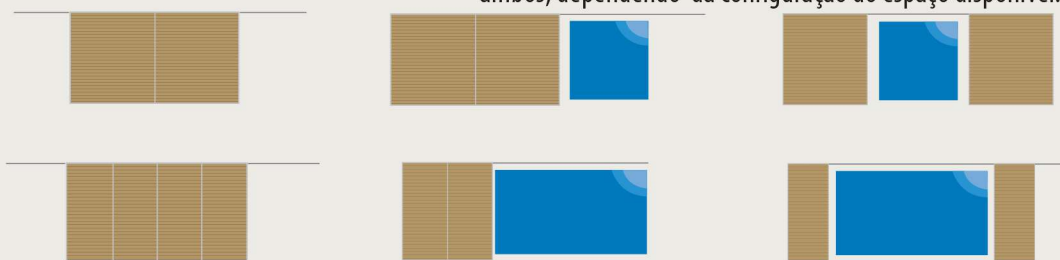

PISCINA & TERRAÇO

DECKWELL é uma solução engenhosa que combina com diversão, estética e segurança para piscinas com as seguintes medidas:

- 3,15 x 3,15 m
- 8 x 4 m
- 6 x 3 m
- 7 x 3,50 m

DESIGN

DECKWELL é a solução mais atraente entre todos os equipamentos de segurança existentes no mercado. Com uma estrutura cinzenta clara e uma superfície de estrado sintético, DECKWELL integra-se elegantemente no seu jardim. Basta escolher a cor da plataforma que melhor se adequa ao terraço: areia, mel ou cinzento.

SOLUÇÃO IDEAL, MESMO EM PEQUENOS JARDINS

Em comparação com outros sistemas de terraços móveis, DECKWELL tem a vantagem de ser menos volumoso, já que o terraço é composto por 2 níveis. Os 2 ou 4 módulos são extensíveis e deslizam de um lado da piscina ou de ambos. Portanto, DECKWELL adapta-se perfeitamente à configuração de qualquer jardim.

Os módulos deslizam de um lado da piscina ou de ambos, dependendo da configuração do espaço disponível.

2 MÓDULOS
Piscinas de:
3,15 X 3,15 m

DECKWELL 4 MÓDULOS
Piscinas de:
8 X 4 m
7 X 3,50 m
6 X 3 m