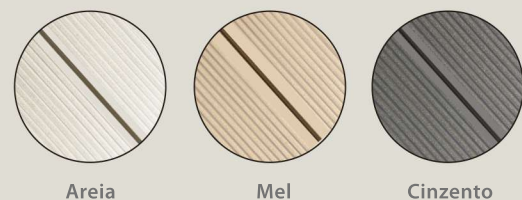

- 3,15 x 3,15 m
- 8 x 4 m
- 6 x 3 m
- 7 x 3,50 m

DESIGN

DECKWELL é a solução mais atraente entre todos os equipamentos de segurança existentes no mercado. Com uma estrutura cinzenta clara e uma superfície de estrado sintético, DECKWELL integra-se elegantemente no seu jardim. Basta escolher a cor da plataforma que melhor se adequa ao terraço: areia, mel ou cinzento.