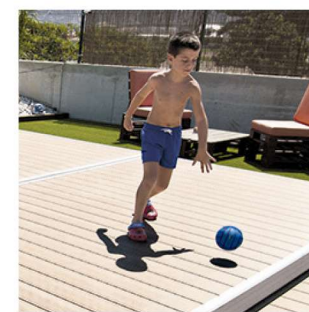

PROTECÇÃO

Como toda a superfície da piscina está completamente coberta, o DECKWELL também é a protecção perfeitamente inacessível.

SEGURANÇA

DECKWELL é utilizado como uma cobertura, para a segurança e protecção da piscina. Conforme norma NFP 90-308, a plataforma DECKWELL, uma vez fechada, torna a piscina perfeitamente inacessível.