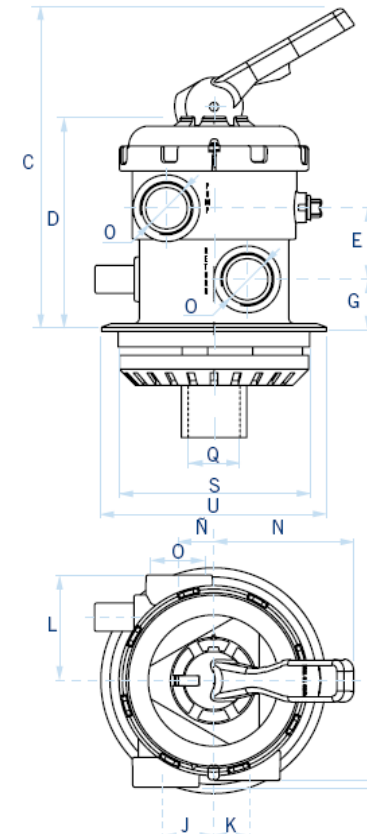

PRODUCTO: Válvulas New Generation

PRODUCT: New Generation valves

Modelo con enlace a filtro  
Model with filter connection

Modelo sin enlace a filtro  
Model without filter connection

Modelo Top  
Top model

**Modelos 1 ½" y 2"**

**1 ½" and 2" models**

Dimensiones Dimensions (mm)	A	B	C	D	E	F	G	H	I	J	K	L	M	N	Ñ	O	P	Q	R	S	T	U	W	X
1 ½"	294	205	280	193	64	61	47	-	-	43	30	95	90	121	31	1"½	6	50	125	173	97,5	203	96	211
2"	350	242	350	242	76	62,5	62,5	127	240	42	31,5	115,5	105,5	145	31,5	2"	5	63	230	120	208			247