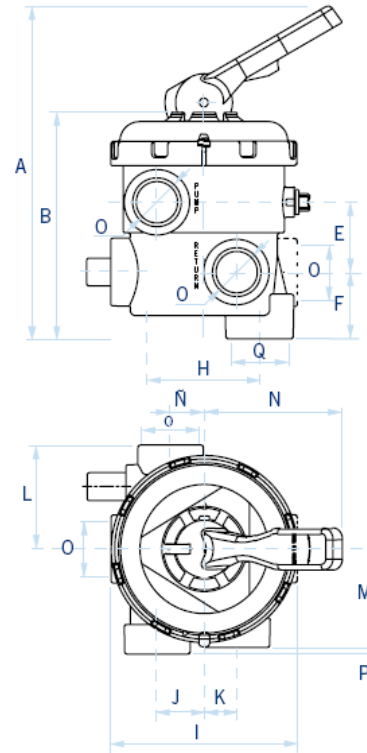

PRODUCTO: Válvulas New Generation

PRODUCT: New Generation valves

Modelo con enlace a filtro  
Model with filter connection

Modelo sin enlace a filtro  
Model without filter connection

Modelo Top  
Top model

**Modelos 1 ½" y 2"**

**1 ½" and 2" models**

Dimensiones Dimensions (mm)	A	B	C	D	E	F	G	H	I	J	K	L	M	N	Ñ	O	P	Q	R	S	T	U	W	X
1 ½"	294	205	280	193	64	61	47	-	-	43	30	95	90	121	31	1"½	6	50	125	173	97,5	203	96	211
2"	350	242	350	242	76	62,5	62,5	127	240	42	31,5	115,5	105,5	145	31,5	2"	5	63	230	120	208			247