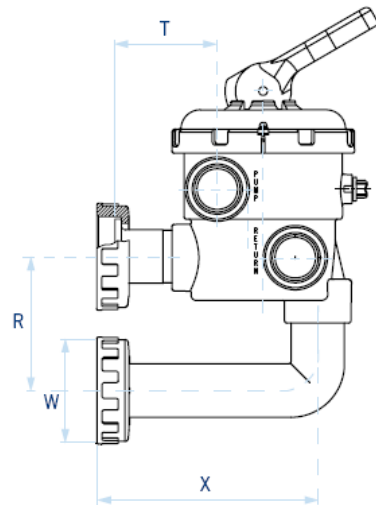

PRODUCTO: Válvulas New Generation

PRODUCT: New Generation valves

Modelo con enlace a filtro  
Model with filter connection

Modelo sin enlace a filtro  
Model without filter connection

Modelo Top  
Top model

**Modelos 1 ½" y 2"**

**1 ½" and 2" models**

Dimensiones Dimensions (mm)	A	B	C	D	E	F	G	H	I	J	K	L	M	N	Ñ	O	P	Q	R	S	T	U	W	X
1 ½"	294	205	280	193	64	61	47	-	-	43	30	95	90	121	31	1"½	6	50	125	173	97,5	203	96	211
2"	350	242	350	242	76	62,5	62,5	127	240	42	31,5	115,5	105,5	145	31,5	2"	5	63	230	120	208			247