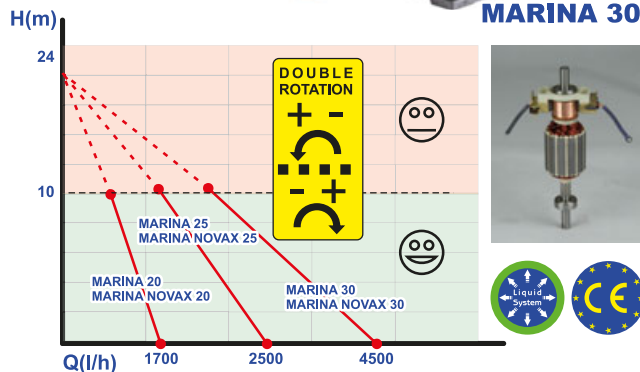

MARINA 30

Code	Model	L/h	ØD mm	HP	Hmax(m)	r.p.m.	A x B x H	Kg.	EAN code
250000	MARINA 20-12V	2000	20	0.5	24	2850	230x120h190	6	8032706070454
230000	MARINA 20-24V	2000	20	0.5	24	2850	230x120h190	6	8032706070461
100000	MARINA 25-12V	3000	25	0.6	24	2850	230x120h190	7	8032706070478
130000	MARINA 25-24V	3000	25	0.6	24	2850	230x120h190	7	8032706070485
957000	MARINA 30-12V	5000	30	1	24	2850	270x120h190	8	8032706072953
956000	MARINA 30-24V	5000	30	1	24	2850	270x120h190	8	8032706072946
810000	MARINA NOVAX 20-12V	2000	20	0.5	24	2850	230x120h190	6	8032706070195
820000	MARINA NOVAX 20-24V	2000	20	0.5	24	2850	230x120h190	6	8032706070201
830000	MARINA NOVAX 25-12V	3000	25	0.6	24	2850	230x120h190	7	8032706070218
840000	MARINA NOVAX 25-24V	3000	25	0.6	24	2850	230x120h190	7	8032706070225
955000	MARINA NOVAX 30-12V	5000	30	1	24	2850	270x120h190	8	8032706072939
954000	MARINA NOVAX 30-24V	5000	30	1	24	2850	270x120h190	8	8032706072922