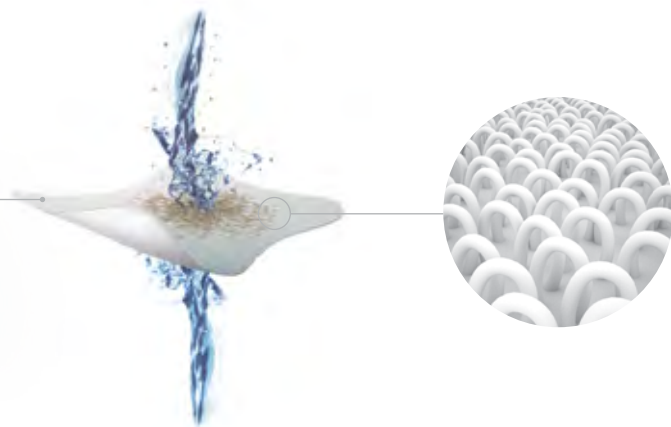

Selo de garantia do fabricante líder mundial no âmbito da tecnologia robótica para piscinas.

Filtro tridimensional

Tecnologia inteligente e filtração excepcional

Novo filtro tridimensional

A gama AstralPool está equipada de série com o novo filtro tridimensional 3D

O novo filtro de bolsa com tecido tridimensional incorpora um "loop" que retém as micropartículas mais pequenas. Assim, obtém-se um nível de limpeza até 4 vezes superior.

Tecnologia Gyro

Limpeza inteligente, eficaz e total

Gyro é um Sistema de **Navegação inteligente**, exclusivo da AstralPool, que garante a limpeza total da piscina em cada ciclo.

Evita todos os tipos de obstáculos e o enrolamento do cabo de alimentação.

Limpeza total garantida em um ciclo

Vantagens

O sistema Gyro rastreia e memoriza a forma da sua piscina, evitando obstáculos e otimizando a limpeza da mesma em fundos, paredes e linha de flutuação num tempo recorde.