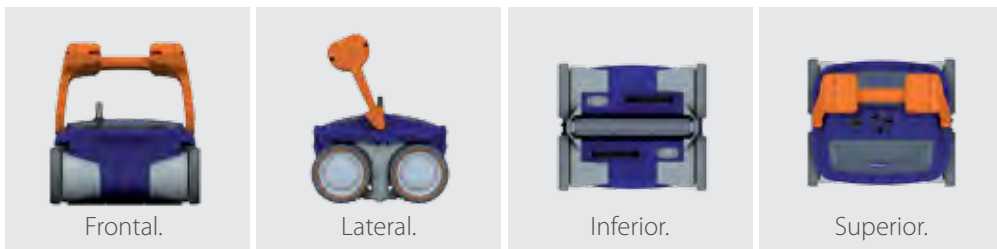

O primeiro robot 4x4

Aspirador eletrónico todo-o-terreno

16

max+

Os robots da gama Max+ já incluem a tecnologia Gyro. Com design ergonómico e inovador, têm um funcionamento extremamente simples.

Benefícios Tudo sobre o Max+

Filtros tridimensionais
Equipado de série com o novo filtro ultrafino 3D.

Easy view
Com janelas transparentes para visualizar facilmente o nível de sujidade.

Easy open
Permite aceder facilmente aos filtros pela parte superior do robot.

Limpeza facilitada
Permite limpar os filtros sem entrar em contacto com a sujidade, utilizando uma simples mangueira.

Rodas em PVA
A melhor qualidade para uma aderência ótima.

Bocas de aspiração reguláveis em altura
Máxima aspiração.

Tecnologia Gyro Limpeza integral garantida

Novo sistema de navegação inteligente que garante a limpeza total da piscina. Evita todos os tipos de obstáculos e o enrolamento do cabo.

Gama de produto

Max +

17

Tecnologia

Gyro	●	●
Comando à distância	—	—
Dois motores de tração	—	—

Filtros

Filtro tridimensional	●	●
Indicador LED (filtro cheio)	—	—
Easy View	●	●
Easy Open	●	●
Opção filtros	●	●

Cobertura piscina

Fundo	●	●
Paredes	—	●
Linha de flutuação	—	—

Programação

Programador externo	●	●
Programador interno	—	—
Seletor tamanho piscina	—	—
Ciclos de limpeza (h)	2.5	1.5 / 2

Outros

Comprimento do cabo	18 m	18 m
Carrinho de transporte	—	—

Garantia

	2 anos	2 anos