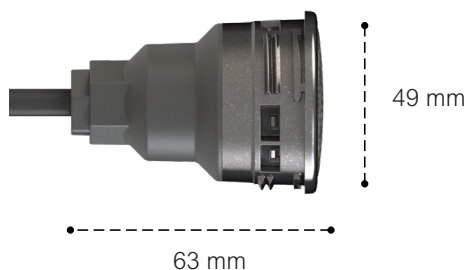

mini brio 2

Mini-projecteur à LED et traversée 1.5" étanche
Mini LED light and 1.5" watertight wall conduit

Optique lumineuse Mini-BRiO 2 (profil et face)
Mini-BRiO 2 lighting unit (profile and face)

Mini-BRiO 2 et refoulement coque
Mini-BRiO 2 and one-piece pool return

Avec une **puissance augmentée de 50%**, nous vous offrons de nombreuses possibilités pour l'éclairage de la piscine.

Installez les Mini-BRiO 2 dans les traversées de paroi CCEI et optez pour une **solution compacte et design**. De plus, plus besoin de remonter la connexion au dessus du niveau de l'eau, **l'ensemble est étanche** à l'arrière de la traversée et permet d'éviter les remontées dans la boîte de raccordement.