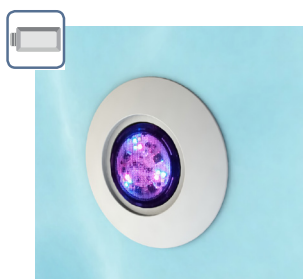

Adaptez votre Mini-BRiO à votre type d'installation Adapt your Mini-BRiO to your type of installation

1

Sélectionnez
votre Mini-BRiO 2

Select your
Mini-BRiO 2

MODÈLE	MODEL	M 12	M 12	X 12
Référence	Reference	PK10R311	PK10R312	PK10R313
Alimentation	Power supply	12V AC - 50 Hz		
Dimensions	Dimensions	Ø49 mm x 63 mm		
Eclairage	Lighting	○	●	●●●
Puissance	Power	12 W	12 W	12 W
Flux lumineux Max	Max luminous rate	1200 lm	1200 lm	900 lm
Contrôle couleurs	Colour control	ON / OFF (4 niveaux luminosité - 4 brightness levels)		RC+ & ON/OFF

2

3 types d'installation disponibles :
piscine avec liner, piscine béton ou coque

3 kind of installations available :
liner pool, concrete pool or one-piece pool

PISCINE **COQUE**
ONE-PIECE POOL

Référence Reference	Couleur de la traversée Wall conduit colour
PF10R291/W	Blanc - white ○

- ✦ Traversée pour **Mini-BRiO 2**
- ✦ Installation sans enjoliveur.
- ✦ Outil d'installation fourni

- ✦ Wall conduit for **Mini-BRiO 2**
- ✦ Installation without additional bezel.
- ✦ Installation tool supplied

PISCINE **LINER**
LINER POOL