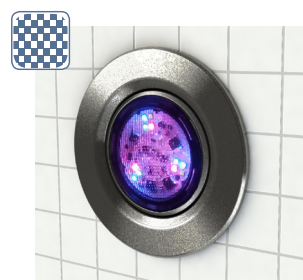

Avec une **puissance augmentée de 50%**, nous vous offrons de nombreuses possibilités pour l'éclairage de la piscine.

Installez les Mini-BRiO 2 dans les traversées de paroi CCEI et optez pour une **solution compacte et design**. De plus, plus besoin de remonter la connexion au dessus du niveau de l'eau, **l'ensemble est étanche** à l'arrière de la traversée et permet d'éviter les remontées dans la boîte de raccordement.

*Install the mini Brio 2 in CCEI wall conduits and take benefit of a **compact and design solution**. Furthermore there is no more need to pull up the connection above the water line as the **wall conduit is watertight** at the back.*

PISCINE **LINER**
LINER POOL

Référence Reference	Couleur de la traversée Wall conduit colour
PF10R292/W	Blanc - white ○

- ✦ Traversée pour **Mini-BRiO 2**
- ✦ Câche recouvrant la bride fourni
- ✦ Outil d'installation fourni

- ✦ Wall conduit for **Mini-BRiO 2**
- ✦ Cover piece supplied
- ✦ Installation tool supplied

PISCINE **BÉTON**
CONCRETE POOL

Référence Reference	Couleur de l'enjoliveur Bezel colour
PF10R294	Inox 316L - 316L stainless steel ●