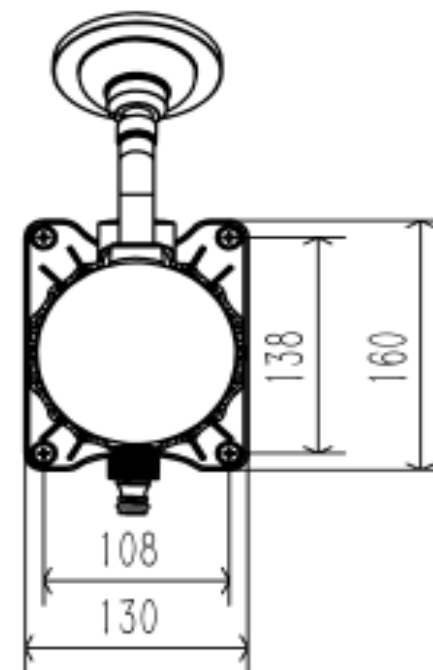

P17 PVC Solar Shower

Specification

- 1) Material: PVC
- 2) Body shape: Round & Straight
- 3) Tube Thickness: 2.7 mm
- 4) Capacity: 17 L
- 5) Body size: Ø11*210 cm
- 6) Packaging size: 17.5x15x220cm
- 7) N.W.: 6.3kg
- 8) G.W.: 7.1kg

Shower Head: ABS Ø 10 cm.

20 GP: 550 PCS

40 GP: 1100 PCS