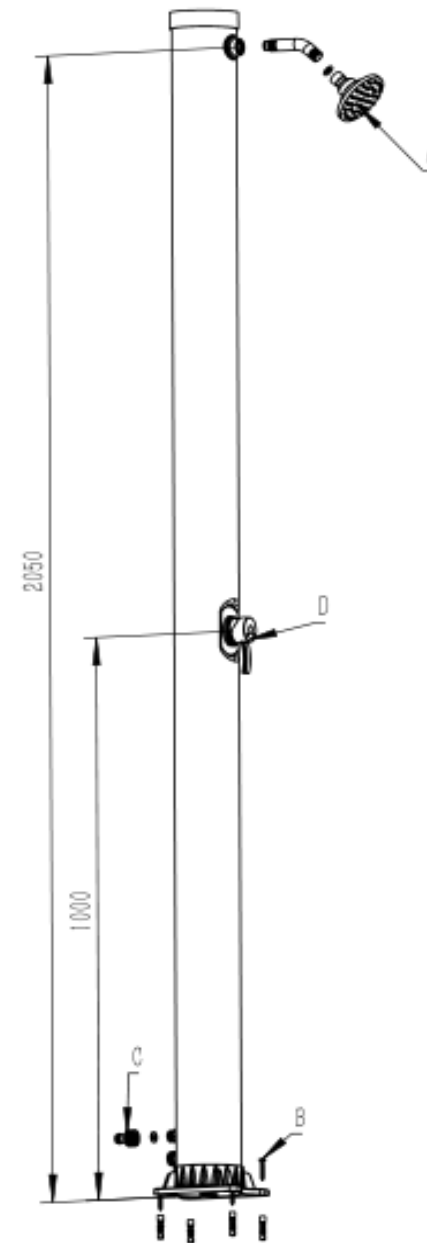

P17 PVC Solar Shower

Specification

- 1) Material: PVC
- 2) Body shape: Round & Straight
- 3) Tube Thickness: 2.7 mm
- 4) Capacity: 17 L
- 5) Body size: Ø11*210 cm
- 6) Packaging size: 17.5x15x220cm
- 7) N.W.: 6.3kg
- 8) G.W.: 7.1kg

Shower Head: ABS Ø 10 cm.

20 GP: 550 PCS

40 GP: 1100 PCS