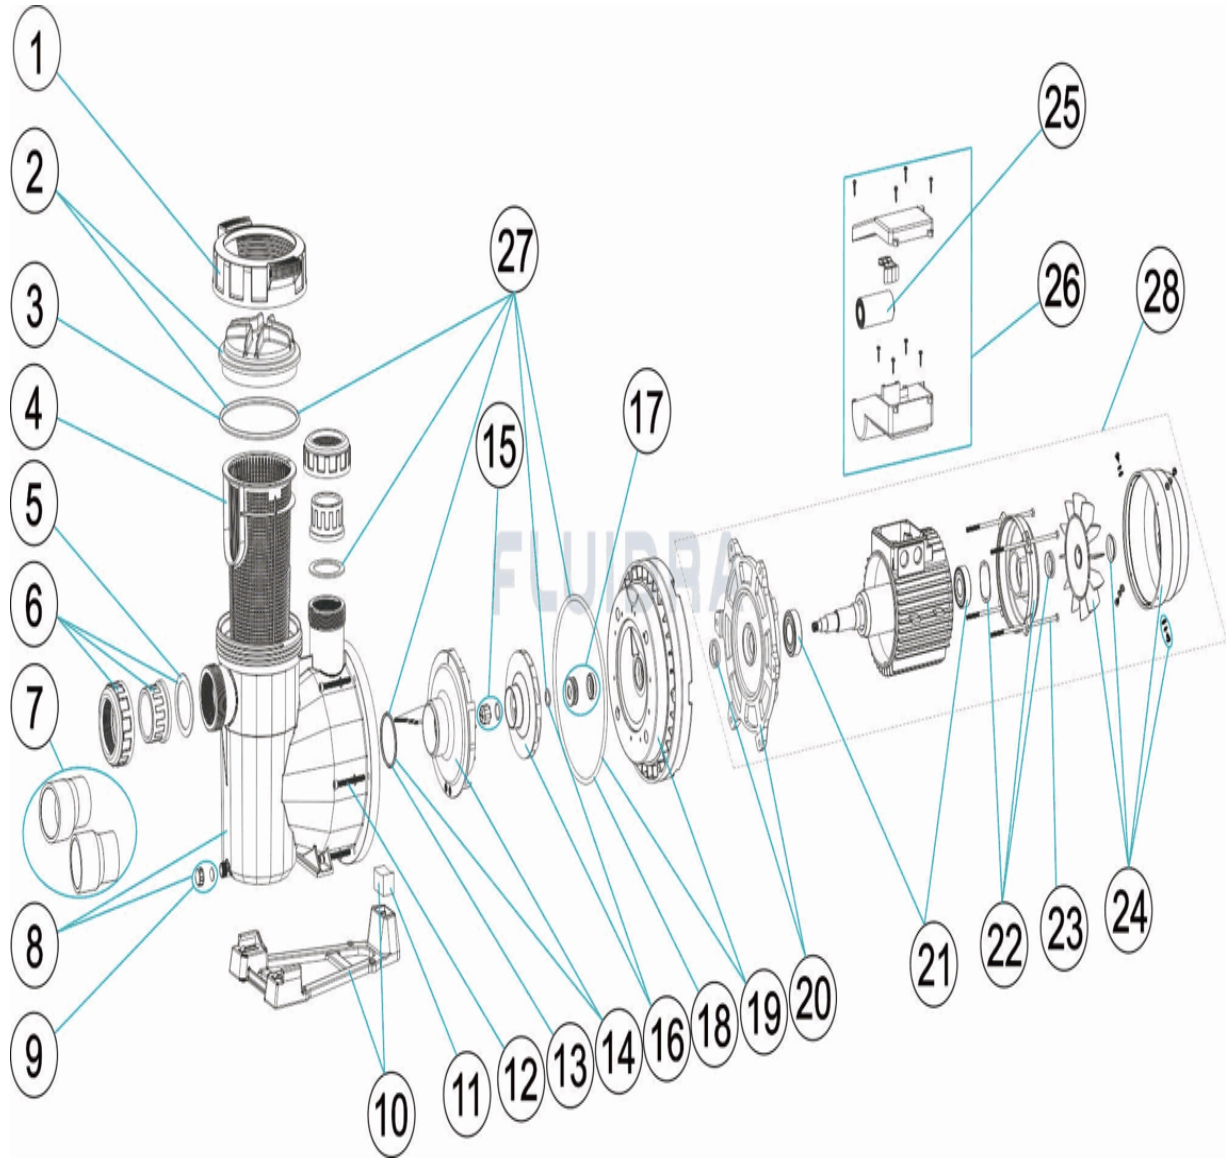

CODIGO 65557, 65558, 65560, 65561, 65562, 65563, 65564, 65565, 65566, 65567, 65569, 65570

DESCRIPCION: BOMBA VICTORIA PLUS SILENT

ESPAÑOL

POS	CODIGO	DESCRIPCION	CANTIDAD	POS	CODIGO	DESCRIPCION	CANTIDAD
1	4405010585	TUERCA TAPA PREFILTRO		11	* 4405010180	UNION HIDRAULICA PIE 3 HP II	
2	4405010702	TAPA PREFILTRO		12	4405010590	TORNILLO FIJACION CUERPO	
3	4405010178	JUNTA TORICA D. 151,7X6,99		13	4405010161	JUNTA TORICA D. 56,7X3,5	
4	4405010105	CESTO PREFILTRO		14	* 4405010115	DIFUSOR <=0,75 HP	
5	4405010179	JUNTA PLANA 72X55X2,5		14	* 4405010116	DIFUSOR 1 HP - 2 HP	
6	* 4405010106	ACCESORIOS ENLACE <= 1 HP		14	* 4405010117	DIFUSOR 2,5 - 3 HP	
6	* 4405010107	ACCESORIOS ENLACE 1,5 HP - 2,5 HP		15	* 4405010134	TAPÓN RODETE M8 IZQUIERDA	
7	* 4405010717	ACCESORIOS ENLACE 3 HP		16	* 4405010591	RODETE ½ (II) HP	
8	4405010586	CUERPO BOMBA		16	* 4405010667	RODETE ½ (II) HP 60 HZ	
9	4405010587	TAPON PURGA		16	* 4405010592	RODETE ½ (III) HP	
10	* 4405010588	PIE BOMBA		16	* 4405010668	RODETE ½ (III) HP 60 HZ	
10	* 4405010492	PIE BOMBA		16	* 4405010593	RODETE ¾ (II) HP	