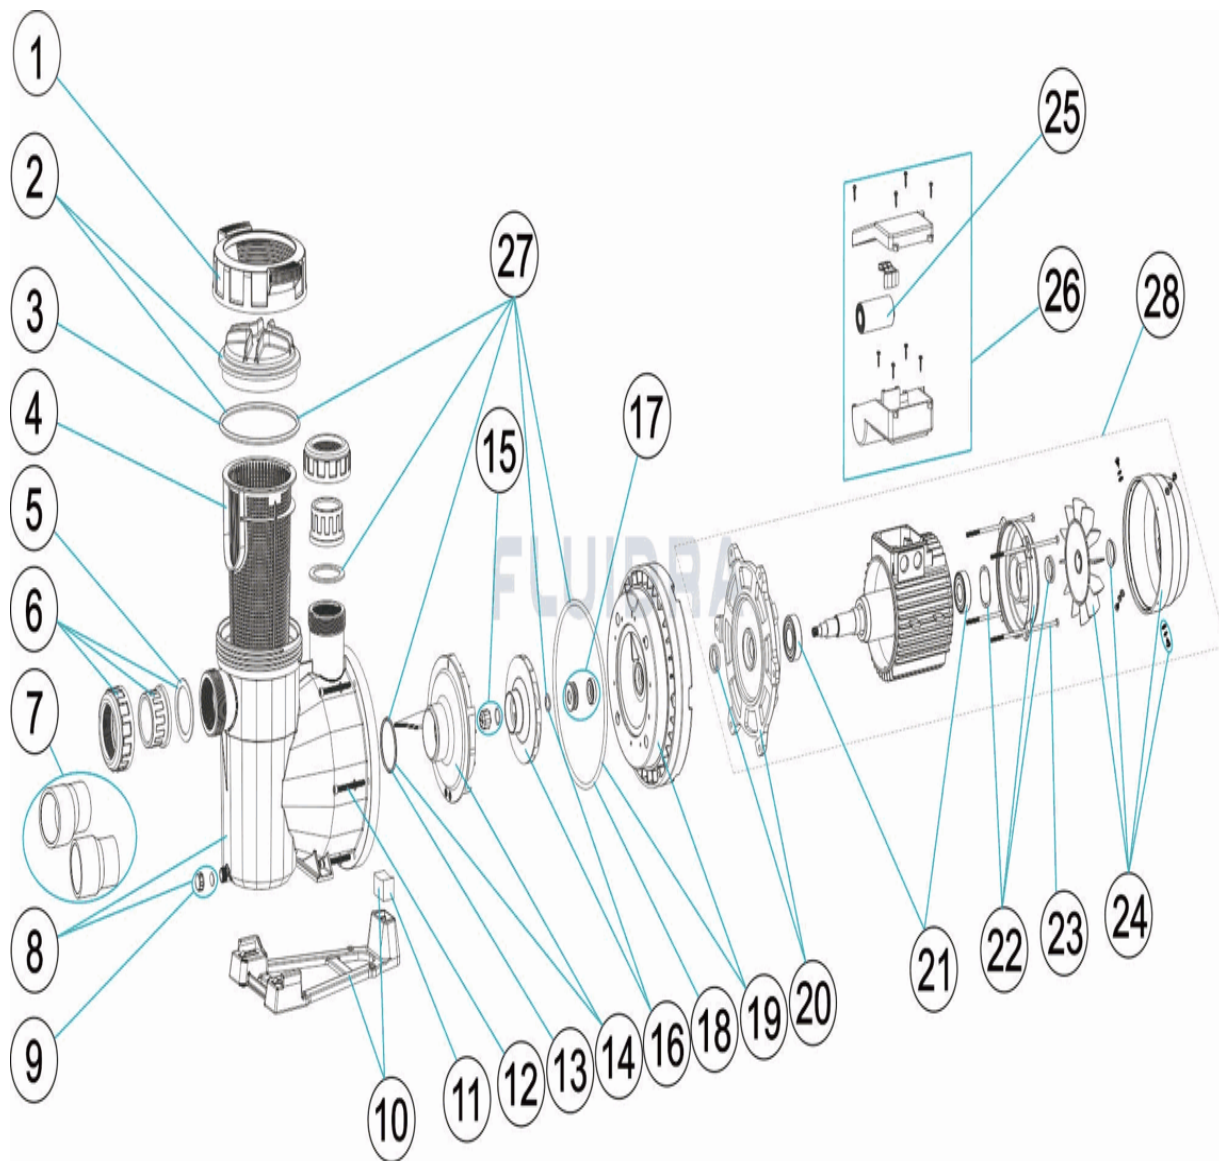

CODIGO 65557, 65558, 65560, 65561, 65562, 65563, 65564, 65565, 65566, 65567, 65569, 65570

DESCRIÇÃO: BOMBA VICTORIA PLUS SILENT

PORTUGUES

POS	CODIGO	DESCRIÇÃO	JANTIDADE	POS	CODIGO	DESCRIÇÃO	JANTIDADE
1	4405010585	PORCA TAMPA PRÉ-FILTRO		11	* 4405010180	UNIÃO HIDRÁULICA PIE 3 HP II	
2	4405010702	TAMPA PRÉ-FILTRO		12	4405010590	PARAFUSO M6X65 DIN 912	
3	4405010178	JUNTA TÓRICA D 151,7X6,99		13	4405010161	JUNTA TÓRICA D 56,7X3,5	
4	4405010105	CESTO PRÉ-FILTRO		14	* 4405010115	DIFUSOR <=0,75 HP	
5	4405010179	JUNTA PLANA 72X55X2,5		14	* 4405010116	DIFUSOR 1 HP - 2 HP	
6	* 4405010106	ACESSÓRIOS DE UNIÃO <= 1 HP		14	* 4405010117	DIFUSOR 2,5 - 3 HP	
6	* 4405010107	ACESSÓRIOS DE UNIÃO 1,5 HP - 2,5 HP		15	* 4405010134	TAMPO RODÍZIO M8 ESQ.	
7	* 4405010717	ACESSÓRIOS DE UNIÃO 3 HP		16	* 4405010591	RODÍZIO ½ (II) HP	
8	4405010586	CORPO BOMBA		16	* 4405010667	RODÍZIO ½ (II) HP	
9	4405010587	TAMPÃO PURGA		16	* 4405010592	RODÍZIO ½ (III) HP	
10	* 4405010588	PÉ BOMBA		16	* 4405010668	RODÍZIO ½ (III) HP 60 HZ	
10	* 4405010492	PÉ BOMBA		16	* 4405010593	RODÍZIO ¼ (II) HP