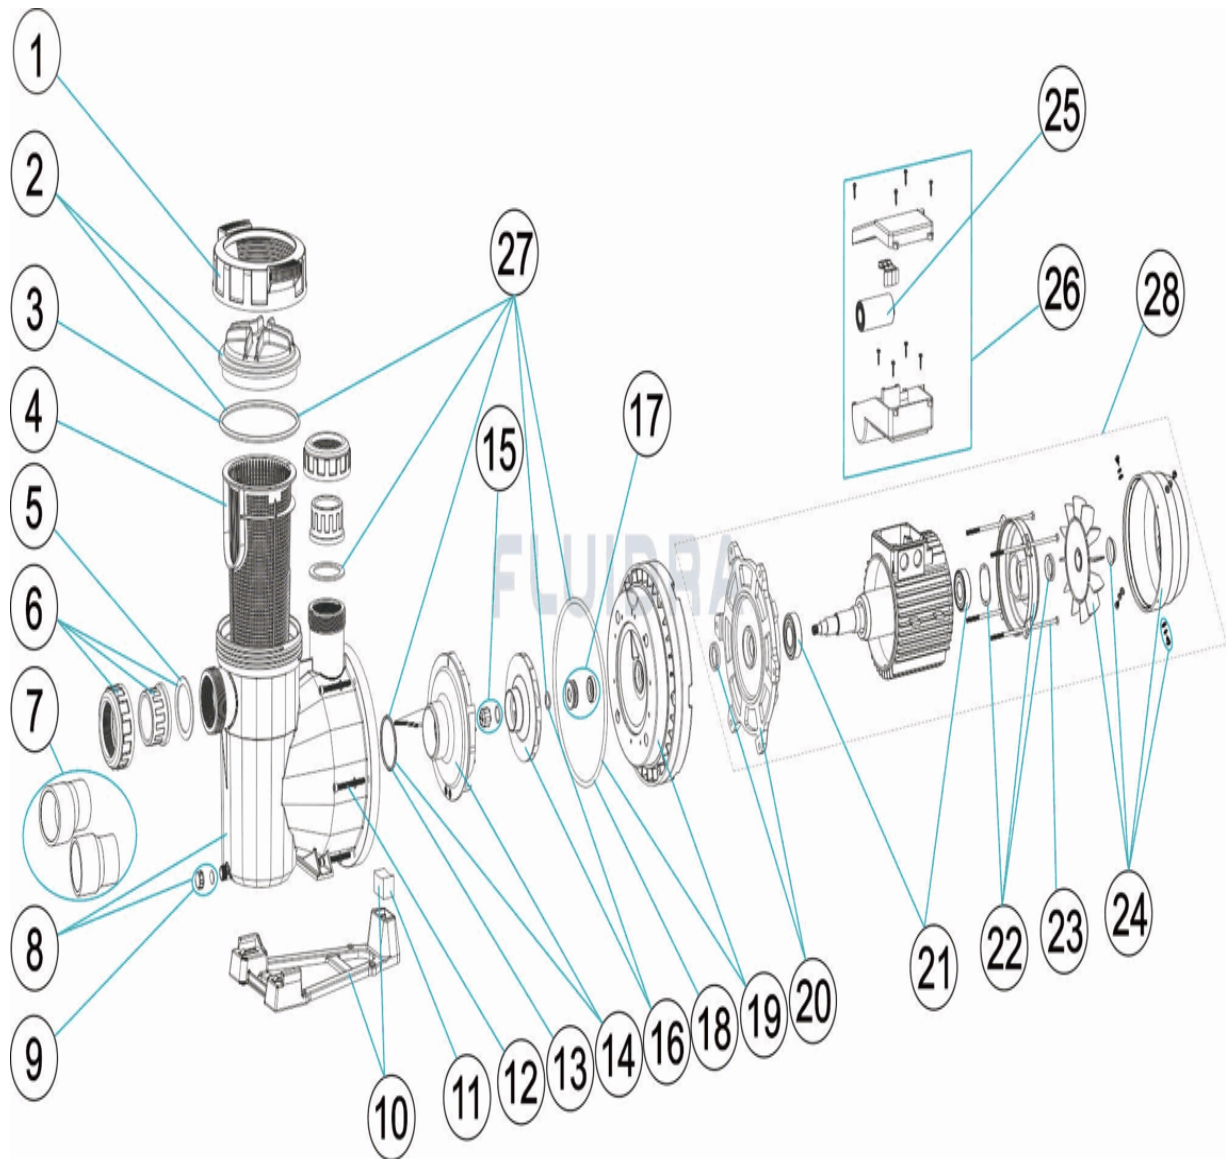

CODE **65557, 65558, 65560, 65561, 65562, 65563, 65564, 65565, 65566, 65567, 65569, 65570**

BESCHREIBUNG: **PUMPE VICTORIA PLUS SILENT**

DEUTSCH

POS	CODE	BESCHREIBUNG	MENGE	POS	CODE	BESCHREIBUNG	MENGE
1	4405010585	MUTTER VORFILTERDECKEL		11	* 4405010180	VERBINDUNG HYDRAULIK-FUSS 3 HP II	
2	4405010702	VORFILTERDECKEL		12	4405010590	FIXIERSCHRAUBE GEHÄUSE	
3	4405010178	O-RING D. 151,7 X 6,99		13	4405010161	O-RING D. 56,7 X 3,5	
4	4405010105	VORFILTERKORB		14	* 4405010115	WASSERVERTEILER <=0,75 HP	
5	4405010179	FLACHDICHTUNG 72 X 55 X 2,5		14	* 4405010116	WASSERVERTEILER 1 HP - 2 HP	
6	* 4405010106	ANSCHLUSSZUBEHÖR <= 1 HP		14	* 4405010117	WASSERVERTEILER 2,5 - 3 HP	
6	* 4405010107	ANSCHLUSSZUBEHÖR 1,5 HP - 2,5 HP		15	* 4405010134	STOPFEN LAUFRAD M8 LINKS	
7	* 4405010717	ANSCHLUSSZUBEHÖR 3 HP		16	* 4405010591	LAUFRAD ½ (II) HP	
8	4405010586	PUMPENGEHÄUSE		16	* 4405010667	LAUFRAD ½ (II) HP 60 HZ	
9	4405010587	ABLASSSTOPFEN		16	* 4405010592	LAUFRAD ½ (III) HP	
10	* 4405010588	PUMPENFUSS		16	* 4405010668	LAUFRAD ¾ (III) HP 60 HZ	
10	* 4405010492	PUMPENFUSS		16	* 4405010593	LAUFRAD ¾ (II) HP	