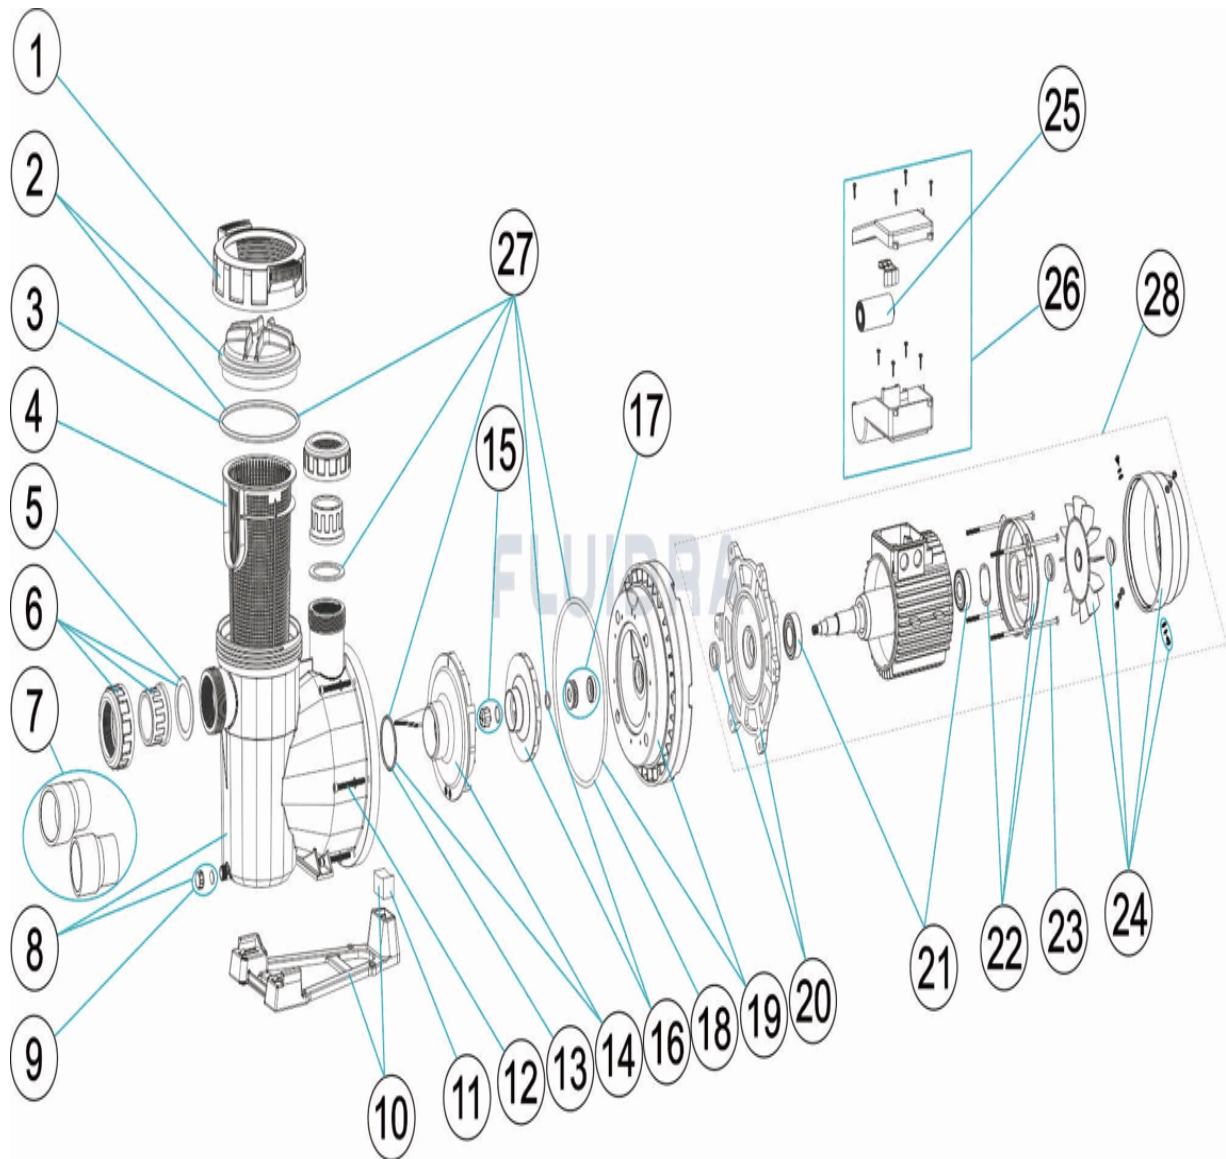

CODE 65557, 65558, 65560, 65561, 65562, 65563, 65564, 65565, 65566, 65567, 65569, 65570

DESCRIPTION: POMPE VICTORIA PLUS SILENT

FRANCAIS

POS	CODE	DESCRIPTION	QUANTITE	POS	CODE	DESCRIPTION	QUANTITE
1	4405010585	ECROU COUVERCLE PREFILTRE		11	* 4405010180	RACCORD HYDRAULIQUE DE PIED 3 HP II	
2	4405010702	COUVERCLE PRÉFILTRE		12	4405010590	VIS FIXATION CORPS	
3	4405010178	JOINT TORIQUE D 151,7X6,99		13	4405010161	JOINT TORIQUE D 56,7X3,5	
4	4405010105	PANIER PRÉFILTRE		14	* 4405010115	DIFFUSEUR <=0,75 HP	
5	4405010179	JOINT PLAT 72X55X2,5		14	* 4405010116	DIFFUSEUR 1 HP - 2 HP	
6	* 4405010106	RACCORDS UNION <= 1 HP		14	* 4405010117	DIFFUSEUR 2,5 - 3 HP	
6	* 4405010107	RACCORDS UNION 1,5 HP - 2,5 HP		15	* 4405010134	BOUCHON BOUT AXE M8 IZQ.	
7	* 4405010717	RACCORDS UNION 3 HP		16	* 4405010591	TURBINE ½ (II) HP	
8	4405010586	CORPS POMPE		16	* 4405010667	TURBINE ½ (II) HP 60 HZ	
9	4405010587	BOUCHON DE PURGUE		16	* 4405010592	TURBINE ½ (III) HP	
10	* 4405010588	SOCLE POMPE		16	* 4405010668	TURBINE ½ (III) HP 60 HZ	
10	* 4405010492	SOCLE POMPE		16	* 4405010593	TURBINE ¾ (II) HP	

* VOIR FICHE D'OBSERVATIONS