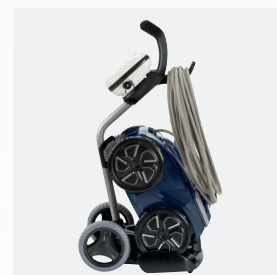

EQUIPAMENTOS DE SÉRIE

Caixa de comando

Caixa filtrante
Filtro muito fino rígido de elevada capacidade (5 litros)

Carro de transporte

ACESSÓRIOS DISPONÍVEIS

Filtro para resíduos muito finos, Filtro para resíduos finos, Filtro para resíduos de grandes dimensões, Capa de proteção