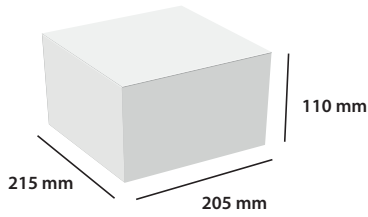

DIMENSIONES SISTEMAS DE FIJACIÓN EMBELLECEDORES

FLEXINICHE (71209) : se adapta a cualquier nicho con un Ø interno entre 180 y 230mm.

FLEXILIM (71210) : se monta en superficie a la pared de piscinas nuevas o sujetarse en las conexiones de superficie existentes.

* Cualquier boquilla de rosca interior 1" 1/2

EMBALAJE Y PALETIZADO

CAJA
LÁMPARA

SISTEMA DE FIJACION
Y EMBELLECEDOR

CAJA
STANDARD

Código	76600, 76600WW, 76600TW, 76600M, 76600MW 76601, 76601WW, 76601TW, 76601MW
Medidas caja unitaria (mm)	215 x 205 x 110
Volumen / Caja unitaria (m³)	0,005
Peso / Caja unitaria (Kg)	0,73
Unidades / Caja standard	4
Volumen / Caja standard (m³)	0,03
Peso / Caja standard (Kg)	3,42
Unidades / Palet	224
Volumen / Palet (m3)	2,16
Peso / Palet (Kg)	206,52