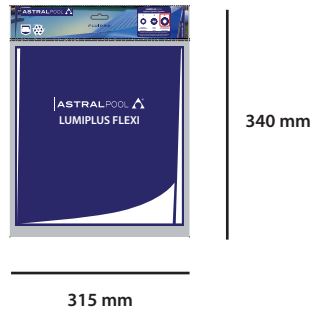

DIMENSIONES SISTEMAS DE FIJACIÓN EMBELLECEDORES

FLEXINICHE (71209) : se adapta a cualquier nicho con un Ø interno entre 180 y 230mm.

FLEXILIM (71210) : se monta en superficie a la pared de piscinas nuevas o sujetarse en las conexiones de superficie existentes.

FLEXIRAPID (71211) : compatible con cualquier boquilla de rosca interna de 1½".

SOPORTES DE INSTALACIÓN

TIPO DE PISCINA	EMBELLECEDOR FLEXINICHO	EMBELLECEDOR FLEXILIM	EMBELLECEDOR FLEXIRAPID*
HORMIGÓN	00349, 5410, 59813	✓	35418
HORMIGÓN + LINER	17805, 54103, 59814, 59815, 72261	59983	06544, 17382, 59983
PANELES	23670, 23671	✓	00332, 27084
POLIÉSTER	00364, 28887, 54103, 59814, 59815, 72261	✓	74179

* Cualquier boquilla de rosca interior 1" 1/2

EMBALAJE Y PALETIZADO

CAJA
LÁMPARA

SISTEMA DE FIJACION
Y EMBELLECEDOR

CAJA
STANDARD

Código	76600, 76600WW, 76600TW, 76600M, 76600MW 76601, 76601WW, 76601TW, 76601MW
Medidas caja unitaria (mm)	215 x 205 x 110
Volumen / Caja unitaria (m³)	0,005
Peso / Caja unitaria (Kg)	0,73
Unidades / Caja standard	4
Volumen / Caja standard (m³)	0,03
Peso / Caja standard (Kg)	3,42
Unidades / Palet	224
Volumen / Palet (m3)	2,16
Peso / Palet (Kg)	206,52