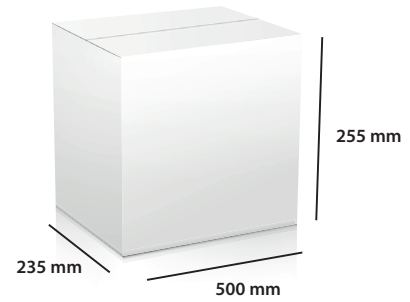

* Cualquier boquilla de rosca interior 1" 1/2

EMBALAJE Y PALETIZADO

CAJA
LÁMPARA

SISTEMA DE FIJACION
Y EMBELLECEDOR

CAJA
STANDARD

Código	76600, 76600WW, 76600TW, 76600M, 76600MW 76601, 76601WW, 76601TW, 76601MW
Medidas caja unitaria (mm)	215 x 205 x 110
Volumen / Caja unitaria (m³)	0,005
Peso / Caja unitaria (Kg)	0,73
Unidades / Caja standard	4
Volumen / Caja standard (m³)	0,03
Peso / Caja standard (Kg)	3,42
Unidades / Palet	224
Volumen / Palet (m3)	2,16
Peso / Palet (Kg)	206,52