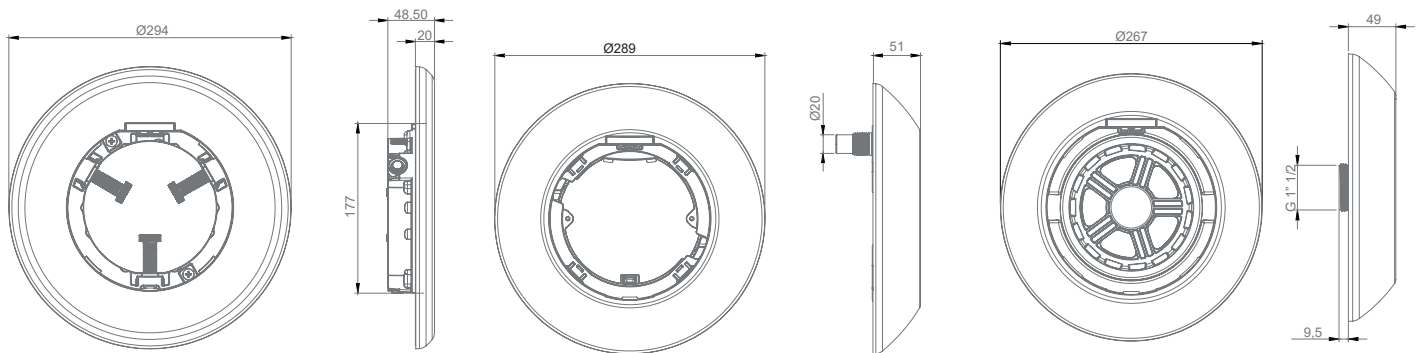

1 LÁMPARA

LÁMPARAS BLANCAS, BLANCAS CÁLIDAS y BLANCAS AJUSTABLES

DIMENSIONES

*medidas en mm.

	76600	76600WW	76600TW	76601	76601WW	76601TW
TIPO DE LUZ	BLANCA	BLANCA CÁLIDA	BLANCA AJUSTABLE	BLANCA	BLANCA CÁLIDA	BLANCA AJUSTABLE
VOLTAJE	12V AC	12V AC	12V AC	12V AC	12V AC	12V AC
POTENCIA	27 W	27 W	27 W	42 W	42 W	42 W
CONSUMO	38 VA	38 VA	38 VA	60 VA	60 VA	60 VA
FLUJO LUMINOSO	2750 lm	2750 lm	2750 lm	4300 lm	4300 lm	4300 lm
TEMP. DE COLOR	5.700K	3.000K	2.500K - 6.000K	5.700K	3.000K	2.500K - 6.000K
CRI>	70	80	70	70	80	70
ÁNGULO DE FLUJO	100°	100°	100°	100°	100°	100°
PROTECCIÓN TÉRMICA	Auto-regulación	Auto-regulación	Auto-regulación	Auto-regulación	Auto-regulación	Auto-regulación
CLASE ENERGÉTICA <small>Según UE 2019/2015</small>						
INSTALACIÓN EN AGUA SALADA	Si	Si	Si	Si	Si	Si
SISTEMAS DE CONTROL COMPATIBLES	Connect Controller: 76290 Control remoto W/TW: 76291 (opcional)					

2 SISTEMA DE FIJACIÓN Y EMBELLECEDORES

EMBELLECEDOR PARA NICHOS

EMBELLECEDOR PARA SUPERFICIE

EMBELLECEDOR PARA BOQUILLA

	Blanco	Beige	Gris claro	Gris antracita	Acero Inox * AISI 316	Instalación
71209	71209CL090	71209CL129	71209CL144	71209CLSS		
71210	71210CL090	71210CL129	71210CL144	-		
71211	71211CL090	71211CL129	71211CL144	-		

DIMENSIONES SISTEMAS DE FIJACIÓN EMBELLECEDORES

FLEXINICHE (71209) : se adapta a cualquier nicho con un Ø interno entre 180 y 230mm.

FLEXILIM (71210) : se monta en superficie a la pared de piscinas nuevas o sujetarse en las conexiones de superficie existentes.

* Cualquier boquilla de rosca interior 1" 1/2

EMBALAJE Y PALETIZADO

CAJA
LÁMPARA

SISTEMA DE FIJACION
Y EMBELLECEDOR

CAJA
STANDARD

Código	76600, 76600WW, 76600TW, 76600M, 76600MW 76601, 76601WW, 76601TW, 76601MW
Medidas caja unitaria (mm)	215 x 205 x 110
Volumen / Caja unitaria (m³)	0,005
Peso / Caja unitaria (Kg)	0,73
Unidades / Caja standard	4
Volumen / Caja standard (m³)	0,03
Peso / Caja standard (Kg)	3,42
Unidades / Palet	224
Volumen / Palet (m3)	2,16
Peso / Palet (Kg)	206,52