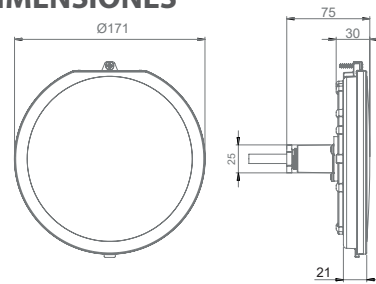

1 LÁMPARA

LÁMPARAS BLANCAS, BLANCAS CÁLIDAS y BLANCAS AJUSTABLES

DIMENSIONES

*medidas en mm.

	76600	76600WW	76600TW	76601	76601WW	76601TW
TIPO DE LUZ	BLANCA	BLANCA CÁLIDA	BLANCA AJUSTABLE	BLANCA	BLANCA CÁLIDA	BLANCA AJUSTABLE
VOLTAJE	12V AC	12V AC	12V AC	12V AC	12V AC	12V AC
POTENCIA	27 W	27 W	27 W	42 W	42 W	42 W
CONSUMO	38 VA	38 VA	38 VA	60 VA	60 VA	60 VA
FLUJO LUMINOSO	2750 lm	2750 lm	2750 lm	4300 lm	4300 lm	4300 lm
TEMP. DE COLOR	5.700K	3.000K	2.500K - 6.000K	5.700K	3.000K	2.500K - 6.000K
CRI>	70	80	70	70	80	70
ÁNGULO DE FLUJO	100°	100°	100°	100°	100°	100°
PROTECCIÓN TÉRMICA	Auto-regulación	Auto-regulación	Auto-regulación	Auto-regulación	Auto-regulación	Auto-regulación
CLASE ENERGÉTICA <small>Según UE 2019/2015</small>						
INSTALACIÓN EN AGUA SALADA	Si	Si	Si	Si	Si	Si
SISTEMAS DE CONTROL COMPATIBLES	Connect Controller: 76290 Control remoto W/TW: 76291 (opcional)					

DIMENSIONES SISTEMAS DE FIJACIÓN EMBELLECEDORES

FLEXINICHE (71209) : se adapta a cualquier nicho con un Ø interno entre 180 y 230mm.

FLEXILIM (71210) : se monta en superficie a la pared de piscinas nuevas o sujetarse en las conexiones de superficie existentes.

* Cualquier boquilla de rosca interior 1" 1/2

EMBALAJE Y PALETIZADO

CAJA
LÁMPARA

SISTEMA DE FIJACION
Y EMBELLECEDOR

CAJA
STANDARD

Código	76600, 76600WW, 76600TW, 76600M, 76600MW 76601, 76601WW, 76601TW, 76601MW
Medidas caja unitaria (mm)	215 x 205 x 110
Volumen / Caja unitaria (m³)	0,005
Peso / Caja unitaria (Kg)	0,73
Unidades / Caja standard	4
Volumen / Caja standard (m³)	0,03
Peso / Caja standard (Kg)	3,42
Unidades / Palet	224
Volumen / Palet (m3)	2,16
Peso / Palet (Kg)	206,52