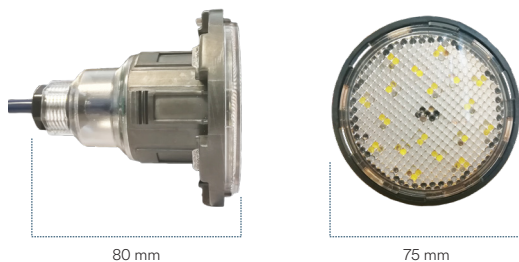

COMPACTO PERO POTENTE

Combinando varias tecnologías, el Mid-BRiO ofrece una relación potencia/lúmenes/tamaño sin igual en el mercado de la piscina. Ilumine sus piscinas con un proyector de sólo 75 mm de diámetro para 2400 lm de luz.

NO MÁS ZONAS GRISES

El ingenioso diseño del Mid-BRiO le permite difundir la luz en un ángulo de hasta 160°, mientras que otros proyectores lo hacen a 120°.

OLVIDA LAS ZONAS DE SOMBRA EN LA PISCINA

Gracias a su ingeniosa concepción, el Mid-BRiO ilumina con un ángulo de difusión de hasta 160°. Donde los otros proyectores difunden hasta 120°, el Mid-BRiO ilumina más ampliamente la piscina y te permite garantizar una iluminación potente y con el mínimo de zonas de sombra.

EL ESLABÓN PERDIDO DE LA GAMA

- ✓ Gracias a esta nueva generación de proyectores, descubre el eslabón perdido de la iluminación de la piscina.
- ✓ El Mid-BRiO te permite diferenciar la piscina con una iluminación tan discreta como un miniproyector y a la vez tan potente como

COMPATIBLE CON TODAS LAS PISCINAS

Mid-BRiO es LA solución compacta, innovadora y de diseño para la iluminación de tu futura piscina. Se atornilla en un pasamuros de 1.5" estándar, sin importar el revestimiento de la piscina (poliéster, liner, hormigón, etc.)