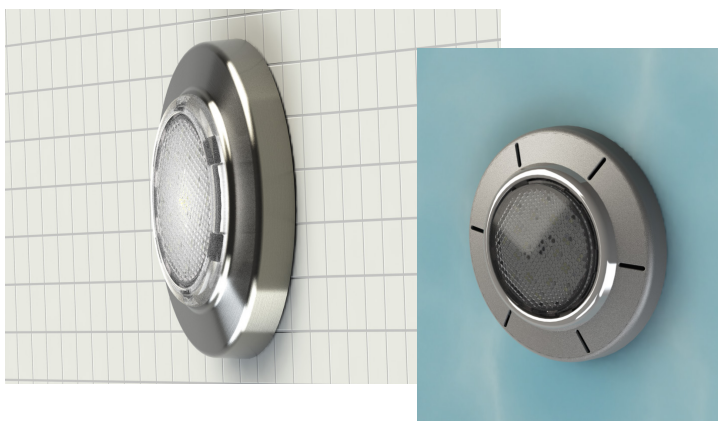

COMPACTO PERO POTENTE

Combinando varias tecnologías, el Mid-BRiO ofrece una relación potencia/lúmenes/tamaño sin igual en el mercado de la piscina. Ilumine sus piscinas con un proyector de sólo 75 mm de diámetro para 2400 lm de luz.

NO MÁS ZONAS GRISES

El ingenioso diseño del Mid-BRiO le permite difundir la luz en un ángulo de hasta 160°, mientras que otros proyectores lo hacen a 120°.

OLVIDA LAS ZONAS DE SOMBRA EN LA PISCINA

Gracias a su ingeniosa concepción, el Mid-BRiO ilumina con un ángulo de difusión de hasta 160°. Donde los otros proyectores difunden hasta 120°, el Mid-BRiO ilumina más ampliamente la piscina y te permite garantizar una iluminación potente y con el mínimo de zonas de sombra.

EL ESLABÓN PERDIDO DE LA GAMA

- ✓ Gracias a esta nueva generación de proyectores, descubre el eslabón perdido de la iluminación de la piscina.
- ✓ El Mid-BRiO te permite diferenciar la piscina con una iluminación tan discreta como un miniproyector y a la vez tan potente como

COMPATIBLE CON TODAS LAS PISCINAS

Mid-BRiO es LA solución compacta, innovadora y de diseño para la iluminación de tu futura piscina. Se atornilla en un pasamuros de 1.5" estándar, sin importar el revestimiento de la piscina (poliéster, liner, hormigón, etc.)