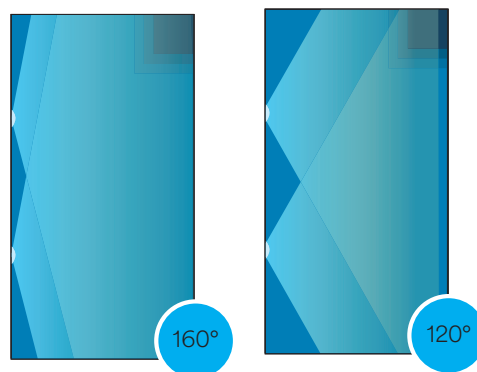

COMPACTO PERO POTENTE

Combinando varias tecnologías, el Mid-BRiO ofrece una relación potencia/lúmenes/tamaño sin igual en el mercado de la piscina. Ilumine sus piscinas con un proyector de sólo 75 mm de diámetro para 2400 lm de luz.

NO MÁS ZONAS GRISES

El ingenioso diseño del Mid-BRiO le permite difundir la luz en un ángulo de hasta 160°, mientras que otros proyectores lo hacen a 120°.

OLVIDA LAS ZONAS DE SOMBRA EN LA PISCINA

Gracias a su ingeniosa concepción, el Mid-BRiO ilumina con un ángulo de difusión de hasta 160°. Donde los otros proyectores difunden hasta 120°, el Mid-BRiO ilumina más ampliamente la piscina y te permite garantizar una iluminación potente y con el mínimo de zonas de sombra.