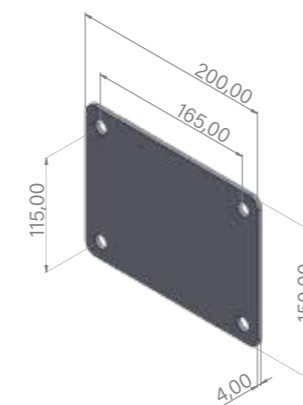

Rociador de Ø70 mm
Ø70 mm shower head
Pommeau de douche de Ø70 mm
Duschkopf Ø70 mm

Entrada de agua de 1/2" macho
1/2" water inlet (male)
Prise d'eau 1/2" mâle
Wasseranschluss: 1/2 Zoll Außengewinde

30BL-GR

Brazo de rociador de latón cromado (95 mm)
Chrome brass shower head arm (95 mm)
Bras de douche en laiton chromé (95 mm)
Brausearm aus verchromtem Messing (95 mm)

Functional beauty

Dimensiones | Dimensions
Dimensions | Abmessungen (mm)