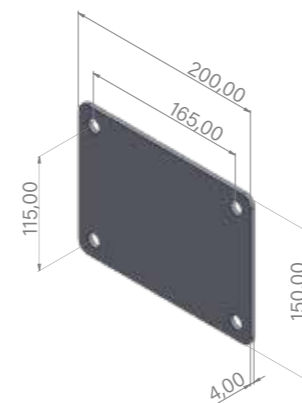

>30L

Colector solar 30L de aluminio
30L aluminium solar collector
Capteur solaire en aluminium de 30L
30L Sonnenkollektor aus Aluminium

Frontal de acero galvanizado en color gris antracita con un ancho de 70 mm
Front in anthracite grey galvanised steel with a width of 70 mm
Panneau frontal en acier galvanisé, gris anthracite, d'une largeur de 70 mm
Vorderseite aus verzinktem Stahl in Anthrazitgrau, 70 mm Breite

Mandos con diseño en cruz para agua fría y caliente
Handles with cross design for cold and hot water
Robinets mélangeurs en croix pour l'eau chaude et l'eau froide
Armatur für Warm- und Kaltwassersteuerung mit Kreuzdesign

Rociador de Ø140 mm
Ø140 mm shower head
Pommeau de douche de Ø140 mm
Duschkopf Ø140 mm

Entrada de agua de 1/2" macho
1/2" water inlet (male)
Prise d'eau 1/2" mâle
Wasseranschluss: 1/2 Zoll Außengewinde

30AN-GR

30AN

Good on the
outside

Dimensiones | Dimensions
Dimensions | Abmessungen (mm)

Grifo accesorio/lavapiés disponible para el modelo 30AN-GR

Accessory tap/footbath available for model 30AN-GR

Robinet accessoire/rince-pieds disponible pour le modèle 30AN-GR
Zubehör Armatur/Fußdusche für das Modell 30AN-GR erhältlich

Brazo de rociador de latón cromado (125 mm)

Chrome brass shower head arm (125 mm)
Bras de douche en laiton chromé (125 mm)
Brausearm aus verchromtem Messing (125 mm)

Embalaje | Packaging
Emballage | Verpackung

Peso | Weight
Poids | Gewicht

	Neto | Net Net | Netto	Bruto | Gross Brut | Brutto
30AN	9,3 kg	12,5 kg
30AN-GR	9,5 kg	13 kg

Dimensiones | Dimensions
Dimensions | Abmessungen

Largo | Length Longueur | Länge	225 cm
Ancho | Width Largeur | Breite	18 cm
Alto | Height Hauteur | Höhe	30 cm