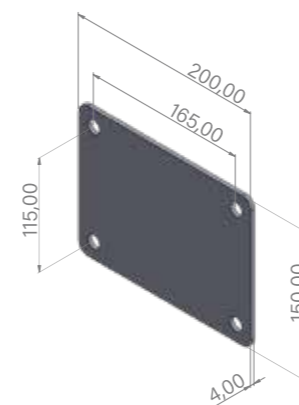

Embalaje | Packaging
Emballage | Verpackung

Peso | Weight
Poids | Gewicht

	Neto | Net Net | Netto	Bruto | Gross Brut | Brutto
30RU	9,3 kg	12,5 kg
30RU-GR	9,5 kg	13 kg

Dimensiones | Dimensions
Dimensions | Abmessungen

Largo | Length Longueur | Länge	225 cm
Ancho | Width Largeur | Breite	18 cm
Alto | Height Hauteur | Höhe	30 cm