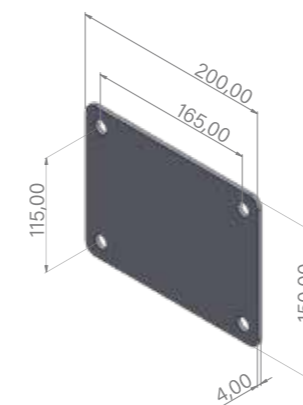

Rociador de Ø70 mm
Ø70 mm shower head
Pommeau de douche de Ø70 mm
Duschkopf Ø70 mm

Entrada de agua de 1/2" macho
1/2" water inlet (male)
Prise d'eau 1/2" mâle
Wasseranschluss: 1/2 Zoll Außengewinde

30BE-GR

Brazo de rociador de latón cromado (95 mm)

Chrome brass shower head arm (95 mm)
Bras de douche en laiton chromé (95 mm)
Brausearm aus verchromtem Messing (95 mm)

Dimensiones | Dimensions
Dimensions | Abmessungen (mm)