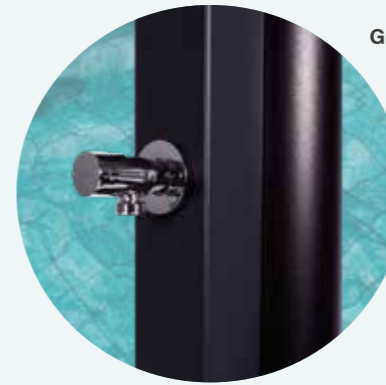

Brazo de rociador de latón cromado (95 mm)
Chrome brass shower head arm (95 mm)
Bras de douche en laiton chromé (95 mm)
Brausearm aus verchromtem Messing (95 mm)

Functional beauty

Dimensiones | Dimensions
Dimensions | Abmessungen (mm)

Rociador de Ø140 mm
Ø140 mm shower head
Pommeau de douche de Ø140 mm
Duschkopf Ø140 mm

Entrada de agua de 1/2" macho
1/2" water inlet (male)
Prise d'eau 1/2" mâle
Wasseranschluss: 1/2 Zoll Außengewinde

30AN-GR

30AN

Good on the
outside

Dimensiones | Dimensions
Dimensions | Abmessungen (mm)

Grifo accesorio/lavapiés disponible para el modelo 30AN-GR

Accessory tap/footbath available for model 30AN-GR

Robinet accessoire/rince-pieds disponible pour le modèle 30AN-GR
Zubehör Armatur/Fußdusche für das Modell 30AN-GR erhältlich