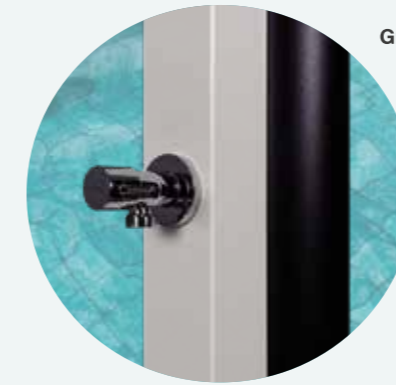

Grifo accesorio/lavapiés disponible para el modelo 30BL-GR
Accessory tap/footbath available for model 30BL-GR
Robinet accessoire/rince-pieds disponible pour le modèle 30BL-GR
Zubehör Armatur/Fußdusche für das Modell 30BL-GR erhältlich