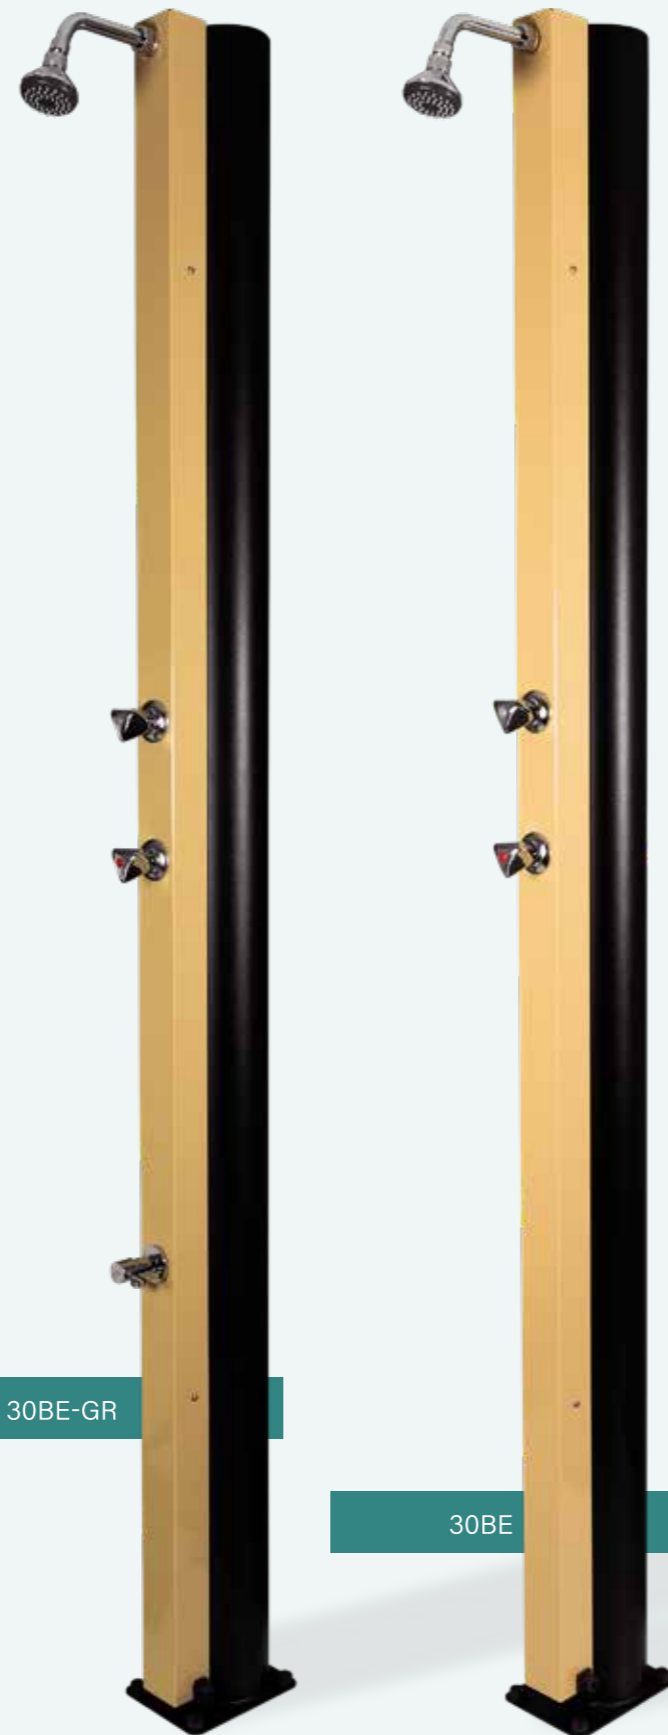

Frontal de acero galvanizado en color beige con un ancho de 70 mm
Front in beige galvanised steel with a width of 70 mm
Panneau frontal en acier galvanisé beige d'une largeur de 70 mm
Front aus verzinktem Stahl in Beige mit einer Breite von 70 mm

Rociador de Ø70 mm
Ø70 mm shower head
Pommeau de douche de Ø70 mm
Duschkopf Ø70 mm

Entrada de agua de 1/2" macho
1/2" water inlet (male)
Prise d'eau 1/2" mâle
Wasseranschluss: 1/2 Zoll Außengewinde

30BE-GR