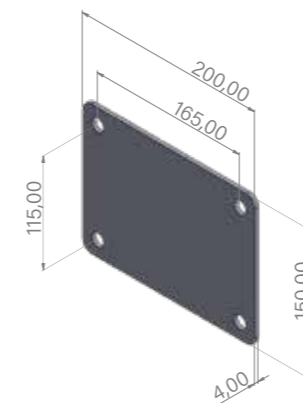

Rociador de Ø70 mm
Ø70 mm shower head
Pommeau de douche de Ø70 mm
Duschkopf Ø70 mm

Entrada de agua de 1/2" macho
1/2" water inlet (male)
Prise d'eau 1/2" mâle
Wasseranschluss: 1/2 Zoll Außengewinde

30NA-GR

Brazo de rociador de latón cromado (95 mm)
Chrome brass shower head arm (95 mm)
Bras de douche en laiton chromé (95 mm)
Brausearm aus verchromtem Messing (95 mm)

Feeling outdoors

Dimensiones | Dimensions
Dimensions | Abmessungen (mm)