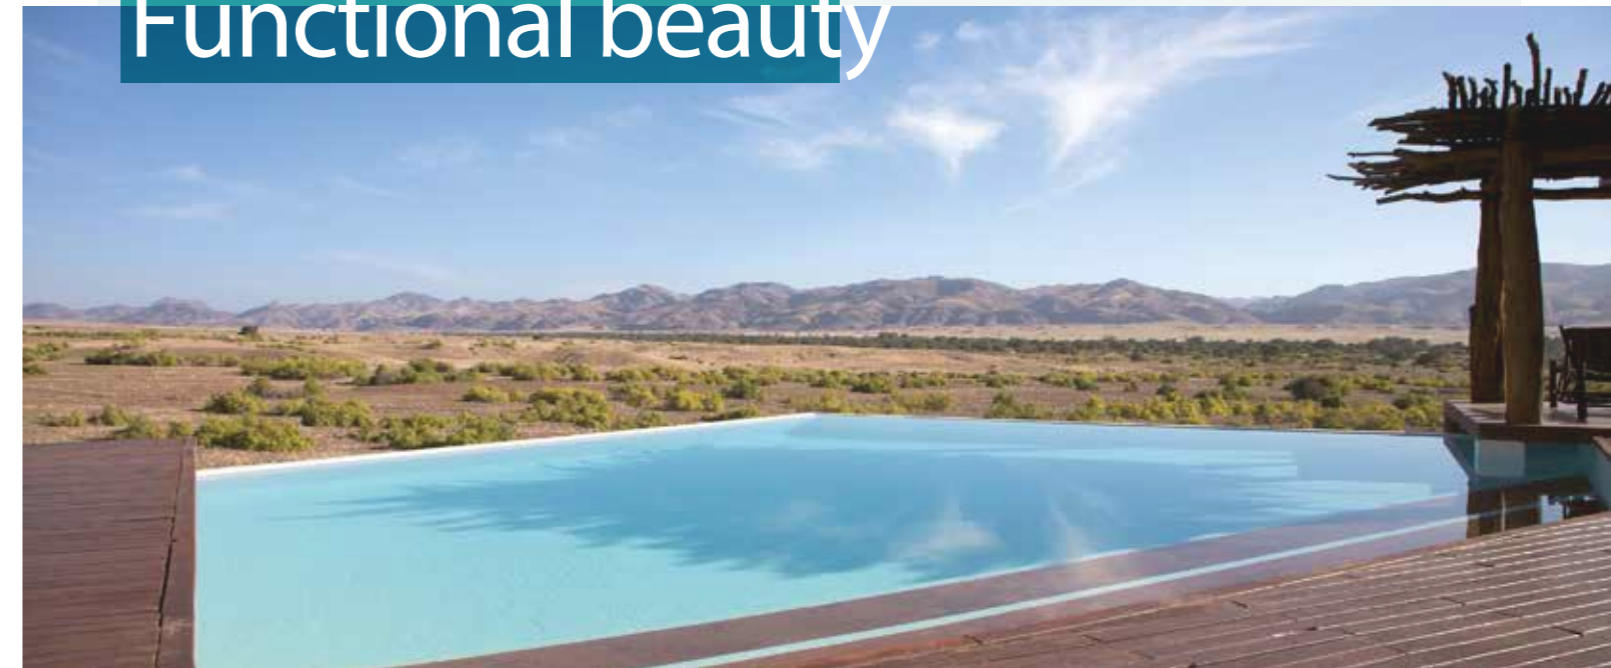

Functional beauty

Dimensiones | Dimensions
Dimensions | Abmessungen (mm)