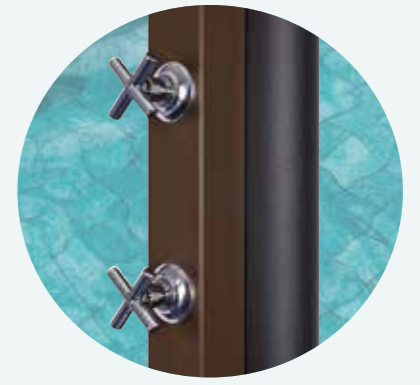

>30L

Colector solar 30L de aluminio
30L aluminium solar collector
Capteur solaire en aluminium de 30L
30L Sonnenkollektor aus Aluminium

Frontal de acero galvanizado en color marrón con un ancho de 70 mm
Front in brown galvanised steel with a width of 70 mm
Panneau frontal en acier galvanisé marron d'une largeur de 70 mm
Front aus verzinktem Stahl in Braun mit einer Breite von 70 mm

Mandos con diseño en cruz para agua fría y caliente
Handles with cross design for cold and hot water
Robinets mélangeurs en croix pour l'eau chaude et l'eau froide
Armatur für Warm- und Kaltwassersteuerung mit Kreuzdesign

Rociador de Ø150 mm
Ø150 mm shower head
Pommeau de douche de Ø150 mm
Duschkopf Ø150 mm

Entrada de agua de 1/2" macho
1/2" water inlet (male)
Prise d'eau 1/2" mâle
Wasseranschluss: 1/2 Zoll Außengewinde

Grifo accesorio/lavapiés disponible para el modelo 30RU-GR
Accessory tap/footbath available for model 30RU-GR
Robinet accessoire/rince-pieds disponible pour le modèle 30RU-GR
Zubehör Armatur/Fußdusche für das Modell 30RU-GR erhältlich

Brazo de rociador de latón cromado (125 mm)
Chrome brass shower head arm (125 mm)
Bras de douche en laiton chromé (125 mm)
Brausearm aus verchromtem Messing (125 mm)

Dimensiones | Dimensions
Dimensions | Abmessungen (mm)

Embalaje | Packaging
Emballage | Verpackung

Peso | Weight
Poids | Gewicht

	Neto | Net Net | Netto	Bruto | Gross Brut | Brutto
30RU	9,3 kg	12,5 kg
30RU-GR	9,5 kg	13 kg

Dimensiones | Dimensions
Dimensions | Abmessungen

Largo | Length Longueur | Länge	225 cm
Ancho | Width Largeur | Breite	18 cm
Alto | Height Hauteur | Höhe	30 cm