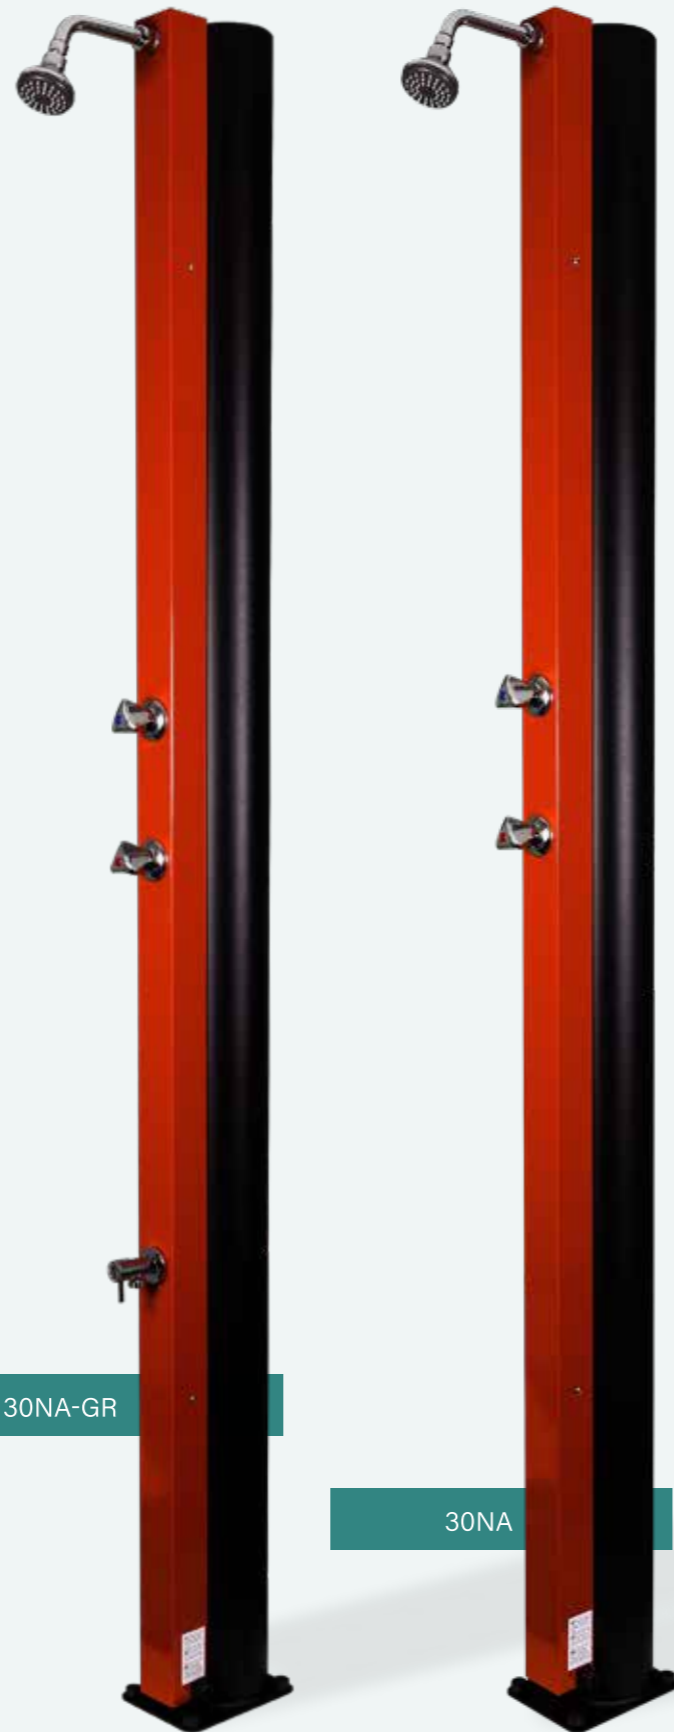

>30L

Colector solar 30L de aluminio
30L aluminium solar collector
Capteur solaire en aluminium de 30L
30L Sonnenkollektor aus Aluminium

Frontal de acero galvanizado en color naranja con un ancho de 70 mm
Front in orange galvanised steel with a width of 70 mm
Panneau frontal en acier galvanisé orange d'une largeur de 70 mm
Front aus verzinktem Stahl in Orange mit einer Breite von 70 mm

Mandos con diseño triangular y distintivo para agua fría y caliente
Handles with distinctive triangular design for cold and hot water
Robinets mélangeurs au design triangulaire et distinctif pour l'eau chaude et l'eau froide
Armatur für Warm- und Kaltwassersteuerung in einem unverwechselbaren Triangeldesign

Rociador de Ø70 mm
Ø70 mm shower head
Pommeau de douche de Ø70 mm
Duschkopf Ø70 mm

Entrada de agua de 1/2" macho
1/2" water inlet (male)
Prise d'eau 1/2" mâle
Wasseranschluss: 1/2 Zoll Außengewinde

30NA-GR

30NA