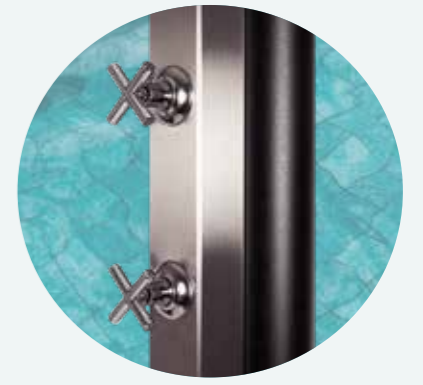

>30L

Colector solar 30L de aluminio
30L aluminium solar collector
Capteur solaire en aluminium de 30L
30L Sonnenkollektor aus Aluminium

Frontal de acero inoxidable AISI 304 con un ancho de 70 mm
Front in AISI 304 stainless steel with a width of 70 mm
Panneau frontal en acier inoxydable AISI 304 d'une largeur de 70 mm
Front aus Edelstahl AISI 304 mit einer Breite von 70 mm

Mandos con diseño en cruz para agua fría y caliente
Handles with cross design for cold and hot water
Robinets mélangeurs en croix pour l'eau chaude et l'eau froide
Armatur für Warm- und Kaltwassersteuerung mit Kreuzdesign

Rociador de Ø150 mm
Ø150 mm shower head
Pommeau de douche de Ø150 mm
Duschkopf Ø150 mm

Entrada de agua de 1/2" macho
1/2" water inlet (male)
Prise d'eau 1/2" mâle
Wasseranschluss: 1/2 Zoll Außengewinde

Grifo accesorio/lavapiés disponible para el modelo 30IN-GR
Accessory tap/footbath available for model 30IN-GR
Robinet accessoire/rince-pieds disponible pour le modèle 30IN-GR
Zubehör Armatur/Fußdusche für das Modell 30IN-GR erhältlich

Brazo de rociador de latón cromado (125 mm)
Chrome brass shower head arm (125 mm)
Bras de douche en laiton chromé (125 mm)
Brausearm aus verchromtem Messing (125 mm)

*Disponibilidad de frontal de acero inoxidable AISI 316
*Front available in AISI 316 stainless steel

*Disponibilité d'un panneau frontal en acier inoxydable AISI 316
*Front aus Edelstahl AISI 316 erhältlich

Dimensiones | Dimensions
Dimensions | Abmessungen (mm)

Embalaje | Packaging
Emballage | Verpackung

Peso | Weight
Poids | Gewicht

	Neto | Net Net | Netto	Bruto | Gross Brut | Brutto
30IN	9,3 kg	12,5 kg
30IN-GR	9,5 kg	13 kg

Dimensiones | Dimensions
Dimensions | Abmessungen

Largo | Length Longueur | Länge	225 cm
Ancho | Width Largeur | Breite	18 cm
Alto | Height Hauteur | Höhe	30 cm