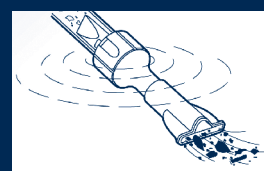

La SpaWand è un'efficace scopa manuale di semplice utilizzo. Senza nessuna connessione, la SpaWand consente una facile pulizia dei piccoli volumi. I detriti vengono aspirati e rimangono nel filtro indipendente della SpaWand.

Per quale tipo di piscina?

> Per tutte le piscine fuori terra, le vasche Spa idromassaggio, i gradini della piscina, i canaletti di straripamento, i blocchi di filtraggio incorporati...

> Consente di aspirare tutti i tipi di detriti

> Utilizzo semplice

Caratteristiche tecniche

TIPO DI SISTEMA

> Aspirazione manuale

GHIERA DI PULIZIA LARGA

> Adatta per i detriti sul fondo

GHIERA A DOPPIA FUNZIONE

> Specialmente progettata per detriti galleggianti sulla superficie o in sospensione

RACCOLTA DEI DETRITI

> Filtro in acciaio inossidabile

TIPO DI DETRITI

> Polveri, insetti, sassolini, foglie