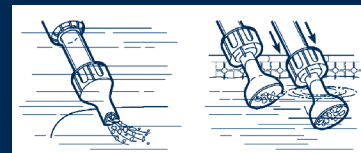

La SpaWand è un'efficace scopa manuale di semplice utilizzo. Senza nessuna connessione, la SpaWand consente una facile pulizia dei piccoli volumi. I detriti vengono aspirati e rimangono nel filtro indipendente della SpaWand.

Per quale tipo di piscina?

> Per tutte le piscine fuori terra, le vasche Spa idromassaggio, i gradini della piscina, i canaletti di straripamento, i blocchi di filtraggio incorporati...

> Consente di aspirare tutti i tipi di detriti

> Utilizzo semplice

Caratteristiche tecniche

TIPO DI SISTEMA

> Aspirazione manuale

GHIERA DI PULIZIA LARGA

> Adatta per i detriti sul fondo

GHIERA A DOPPIA FUNZIONE

> Specialmente progettata per detriti galleggianti sulla superficie o in sospensione

RACCOLTA DEI DETRITI

> Filtro in acciaio inossidabile

TIPO DI DETRITI

> Polveri, insetti, sassolini, foglie