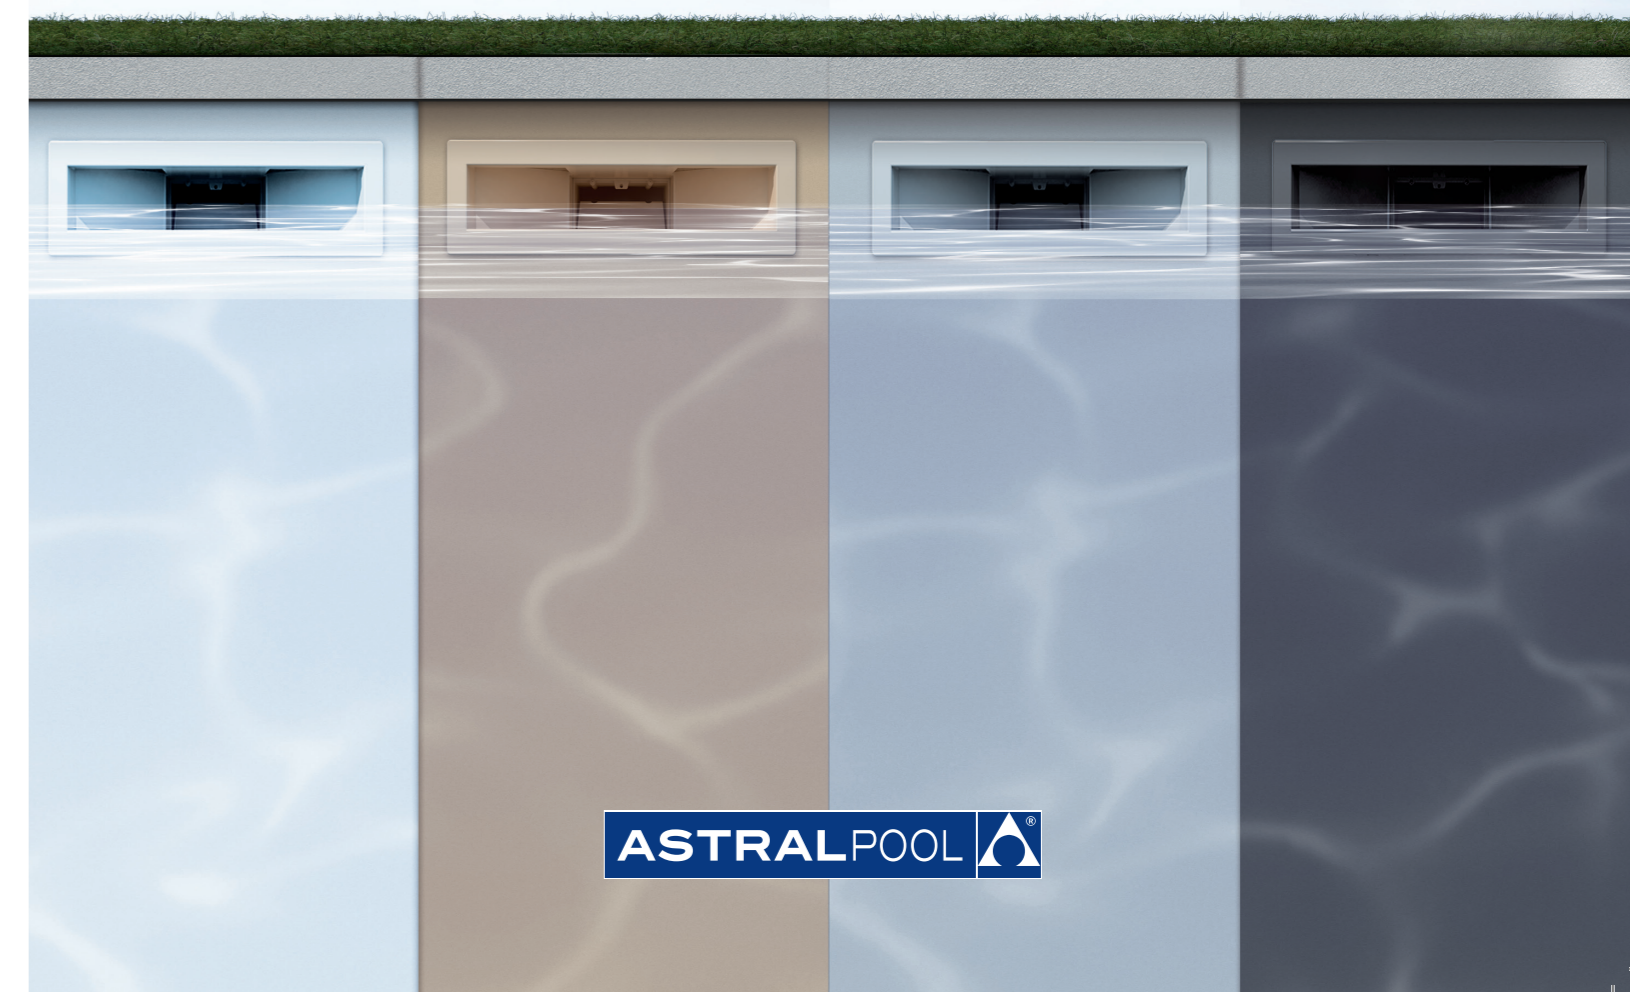

MATERIAL TANQUE PISCINA GAMA DE CORES

VERSATILIDADE E COR
PARA A SUA PISCINA

Uma vasta gama de material de encastrar disponível em várias cores para um acabamento perfeito da sua piscina.