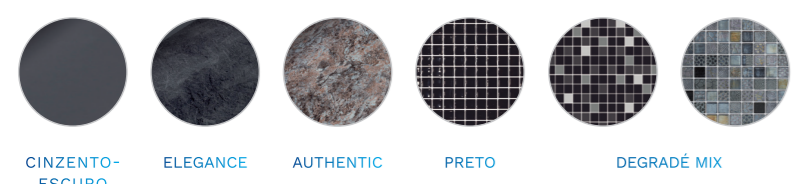

# RECOMENDAÇÃO ASTRALPOOL

CORES DE REVESTIMENTO

Cores do material Tanque Piscina recomendadas pela AstralPool em função da cor do revestimento da sua piscina.

## CORES DE REVESTIMENTO

AZUL-CLARO AZUL ADRIÁTICO VERDE CARAÍBAS BRANCO DEGRADÉ MIX DEGRADÉ MIX

RECOMENDAÇÃO DE COR  
TANQUE PISCINA

BRANCO

AREIA RELAX SUBLIME AREIA ESCURO AREIA CLARO AREIA MATE

BEGE CLO90 RAL1015

CINZENTO-CLARO PLATINUM VANITY AREIA PERSIA DEGRADÉ MIX DEGRADÉ MIX

CINZENTO CLARO CL129 RAL7004

CINZENTO-ESCURO ELEGANCE AUTHENTIC PRETO DEGRADÉ MIX DEGRADÉ MIX

ANTRACITE CL144 RAL7016

**ASTRALPOOL** 

Para mais informações:  
[www.astralpool.com](http://www.astralpool.com)

### 4 Iluminação

Família	Descrições	Qualquer tipo de piscinas	Cores	
Iluminação	Flexi	Embelezador nicho	71209CLXXX	XXXXCL090 Bege XXXXXCL129 Cinzento-claro XXXXXCL144 Cinzento antracite
		Embelezador Slim	71210CLXXX	XXXXCL090 Bege XXXXXCL129 Cinzento-claro XXXXXCL144 Cinzento antracite
		Embelezador Rapid	71211CLXXX	XXXXCL090 Bege XXXXXCL129 Cinzento-claro XXXXXCL144 Cinzento antracite
	Mini	Embelezador Mini V2	08554-0500CLXXX	XXXXCL090 Bege XXXXXCL129 Cinzento-claro XXXXXCL144 Cinzento antracite
		Embelezador nicho Mini V2	04582-0500CLXXX	XXXXCL090 Bege XXXXXCL129 Cinzento-claro XXXXXCL144 Cinzento antracite