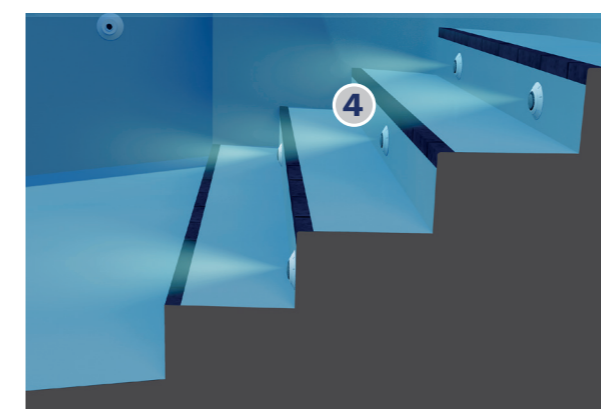

4 Iluminação - Mini

3 Skimmer

Família	Descrições	Piscina betão	Cores	Piscina com liner e pré-fabricada	Cores	
15 L	Skimmer 15 l STD - com boca standard	00249CLXXX	XXXXCL090 Bege XXXXXCL129 Cinzento-claro XXXXXCL144 Cinzento antracite			
	Skimmer 15 l STD - com boca larga	00251CLXXX	XXXXCL090 Bege XXXXXCL129 Cinzento-claro XXXXXCL144 Cinzento antracite	34413CLXXX	XXXXCL090 Bege XXXXXCL129 Cinzento-claro XXXXXCL144 Cinzento antracite	
Skimmer	17,5L	Skimmer Norm - con enxertos		56176CLXXX	XXXXCL090 Bege XXXXXCL129 Cinzento-claro XXXXXCL144 Cinzento antracite	
		Skimmer Norm - sem enxertos	58707CLXXX	XXXXCL090 Bege XXXXXCL129 Cinzento-claro XXXXXCL144 Cinzento antracite	56299CLXXX	XXXXCL090 Bege XXXXXCL129 Cinzento-claro XXXXXCL144 Cinzento antracite
	Skimmer 17,5 l com boca standard			11309CLXXX	XXXXCL090 Bege XXXXXCL129 Cinzento-claro XXXXXCL144 Cinzento antracite	
	Skimmer 17,5 l com boca standard			11310CLXXX	XXXXCL090 Bege XXXXXCL129 Cinzento-claro XXXXXCL144 Cinzento antracite	
	Skimmer 17,5 l com boca standard para modelo Parker			11316CLXXX	XXXXCL090 Bege XXXXXCL129 Cinzento-claro XXXXXCL144 Cinzento antracite	
	Skimmer 17,5 l com boca larga			11311CLXXX	XXXXCL090 Bege XXXXXCL129 Cinzento-claro XXXXXCL144 Cinzento antracite	
	Skimmer 17,5 l com boca larga para modelo Parker			11317CLXXX	XXXXCL090 Bege XXXXXCL129 Cinzento-claro XXXXXCL144 Cinzento antracite	

Ilumine as áreas escuras da piscina quer por questões de segurança quer com fins decorativos

Vasta gama de produtos que cobre todos os métodos e acabamentos de construção. Soluções de iluminação flexíveis, nomeadamente LumiPlus Flexi. A marca AstralPool é reconhecida pela sua fiabilidade.

4 Iluminação

Família	Descrições	Qualquer tipo de piscinas	Cores	
Iluminação	Flexi	Embelezador nicho	71209CLXXX	XXXXCL090 Bege XXXXXCL129 Cinzento-claro XXXXXCL144 Cinzento antracite
		Embelezador Slim	71210CLXXX	XXXXCL090 Bege XXXXXCL129 Cinzento-claro XXXXXCL144 Cinzento antracite
		Embelezador Rapid	71211CLXXX	XXXXCL090 Bege XXXXXCL129 Cinzento-claro XXXXXCL144 Cinzento antracite
	Mini	Embelezador Mini V2	08554-0500CLXXX	XXXXCL090 Bege XXXXXCL129 Cinzento-claro XXXXXCL144 Cinzento antracite
		Embelezador nicho Mini V2	04582-0500CLXXX	XXXXCL090 Bege XXXXXCL129 Cinzento-claro XXXXXCL144 Cinzento antracite