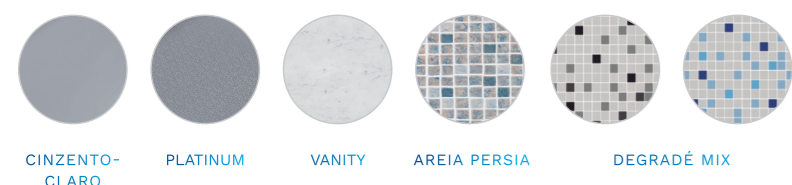

# RECOMENDAÇÃO ASTRALPOOL

CORES DE REVESTIMENTO

Cores do material Tanque Piscina recomendadas pela AstralPool em função da cor do revestimento da sua piscina.

## CORES DE REVESTIMENTO

AZUL-CLARO AZUL ADRIÁTICO VERDE CARAÍBAS BRANCO DEGRADÉ MIX DEGRADÉ MIX

RECOMENDAÇÃO DE COR  
TANQUE PISCINA

BRANCO

AREIA RELAX SUBLIME AREIA ESCURO AREIA CLARO AREIA MATE

BEGE CLO90 RAL1015

CINZENTO-CLARO PLATINUM VANITY AREIA PERSIA DEGRADÉ MIX DEGRADÉ MIX

CINZENTO CLARO CL129 RAL7004

CINZENTO-ESCURO ELEGANCE AUTHENTIC PRETO DEGRADÉ MIX DEGRADÉ MIX

ANTRACITE CL144 RAL7016

**ASTRALPOOL** 

Para mais informações:  
[www.astralpool.com](http://www.astralpool.com)

### 4 Iluminação

Família	Descrições	Qualquer tipo de piscinas	Cores	
Iluminação	Flexi	Embelezador nicho	71209CLXXX	XXXXCL090 Bege XXXXXCL129 Cinzento-claro XXXXXCL144 Cinzento antracite
		Embelezador Slim	71210CLXXX	XXXXCL090 Bege XXXXXCL129 Cinzento-claro XXXXXCL144 Cinzento antracite
		Embelezador Rapid	71211CLXXX	XXXXCL090 Bege XXXXXCL129 Cinzento-claro XXXXXCL144 Cinzento antracite
	Mini	Embelezador Mini V2	08554-0500CLXXX	XXXXCL090 Bege XXXXXCL129 Cinzento-claro XXXXXCL144 Cinzento antracite
		Embelezador nicho Mini V2	04582-0500CLXXX	XXXXCL090 Bege XXXXXCL129 Cinzento-claro XXXXXCL144 Cinzento antracite