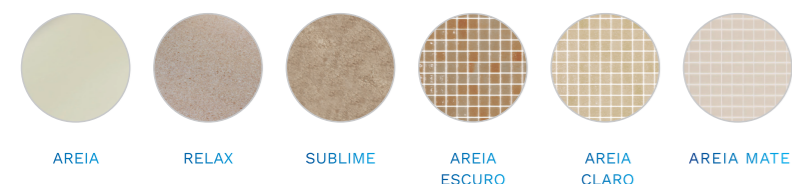

# RECOMENDAÇÃO ASTRALPOOL

CORES DE REVESTIMENTO

Cores do material Tanque Piscina recomendadas pela AstralPool em função da cor do revestimento da sua piscina.

## CORES DE REVESTIMENTO

AZUL-CLARO AZUL ADRIÁTICO VERDE CARAÍBAS BRANCO DEGRADÉ MIX DEGRADÉ MIX

RECOMENDAÇÃO DE COR  
TANQUE PISCINA

BRANCO

AREIA RELAX SUBLIME AREIA ESCURO AREIA CLARO AREIA MATE

BEGE CLO90 RAL1015

CINZENTO-CLARO PLATINUM VANITY AREIA PERSIA DEGRADÉ MIX DEGRADÉ MIX

CINZENTO CLARO CL129 RAL7004

CINZENTO-ESCURO ELEGANCE AUTHENTIC PRETO DEGRADÉ MIX DEGRADÉ MIX

ANTRACITE CL144 RAL7016

**ASTRALPOOL** 

Para mais informações:  
[www.astralpool.com](http://www.astralpool.com)

### 4 Iluminação

Família	Descrições	Qualquer tipo de piscinas	Cores	
Iluminação	Flexi	Embelezador nicho	71209CLXXX	XXXXCL090 Bege XXXXXCL129 Cinzento-claro XXXXXCL144 Cinzento antracite
		Embelezador Slim	71210CLXXX	XXXXCL090 Bege XXXXXCL129 Cinzento-claro XXXXXCL144 Cinzento antracite
		Embelezador Rapid	71211CLXXX	XXXXCL090 Bege XXXXXCL129 Cinzento-claro XXXXXCL144 Cinzento antracite
	Mini	Embelezador Mini V2	08554-0500CLXXX	XXXXCL090 Bege XXXXXCL129 Cinzento-claro XXXXXCL144 Cinzento antracite
		Embelezador nicho Mini V2	04582-0500CLXXX	XXXXCL090 Bege XXXXXCL129 Cinzento-claro XXXXXCL144 Cinzento antracite