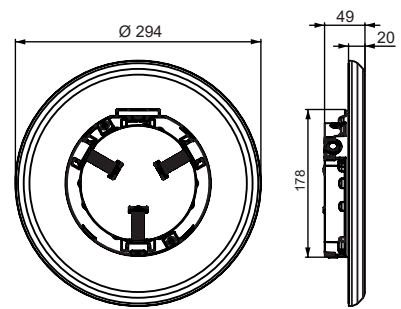

► EMBELLECEDOR FLEXINICHE INOX / FELXINICHE INOX FACEPLATE

DESCRIPCIÓN DEL PRODUCTO / PRODUCT DESCRIPTION

Nuevo embellecedor FlexiNiche fabricado en plástico ABS con funda exterior de acero inoxidable AISI 316
El Embellecedor FlexiNiche se puede instalar a nichos que va de Ø180 a 230 mm.

*New FlexiNiche's faceplate. Made of ABS and covered with an AISI 316 stainless steel trim.
The FlexiNiche trim can be installed in niches ranging from Ø180 to 230 mm.*

► CARACTERÍSTICAS TÉCNICAS / TECHNICAL CHARACTERISTICS

CODIGO CODE	EMBELLECEDOR FACEPLATE	COLORES COLOURS
71209	FlexiNiche Ø230 - Ø180 Fijación nicho / Niche fixation	

► **LOGÍSTICA / LOGISTICS**

EMBALAJE Y PALETIZADO / PALLETIZED AND PACKAGING

Medidas bolsa (mm) - Bag sizes (mm)	315 x 55 x 340
Unidades / Bolsa - Units / Bag	1
Volumen / Bolsa (m³) - Volume / Bag (m³)	0,012
Peso / Bolsa (Kg) - Weight / Bag (Kg)	0,62
Medidas caja (mm) - Box sizes (mm)	325 x 585 x 350
Unidades / Caja - Units / Box	10
Volumen / Caja (m³) - Volume / Box (m³)	0,066
Peso / Caja (Kg) - Weight / Box (Kg)	6,92
Medidas palet (mm) - Pallet sizes (mm)	1000 x 1200 x 2100
Unidades / Palet - Units / Pallet	300
Volumen / Palet (m³) - Volume / Pallet (m³)	2,52
Peso / Palet (Kg) - Weight / Pallet (Kg)	224