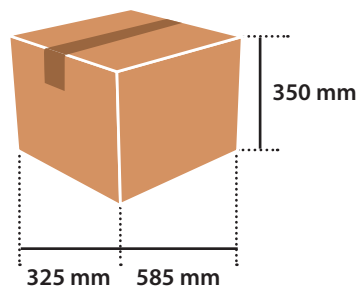

► **CAJA STANDARD / STANDARD BOX**