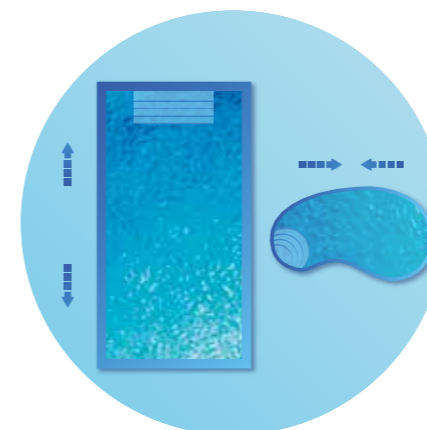

LUMIPLUS FLEXI & FLEXIMINI

FLEXIBILIDADE INTELIGENTE, MÁXIMA SIMPLICIDADE

SMART SIMPLICITY IN POOL LIGHTING

LUMIPLUS FLEXI E FLEXIMINI

Os projetores Lumiplus Flexi e FlexiMini são holofotes submersíveis constituídos por dois componentes: uma **lâmpada** e um **anel decorativo**. Os projetores Flexi podem encaixar num nicho, num bocal ou podem ser montados à superfície, enquanto os projetores FlexiMini podem ser instalados num nicho, num bocal ou numa passagem pela parede.

FORMADO POR DOIS COMPONENTES:

SIMPLES

DESENHADOS PARA SIMPLIFICAR

Explore as novas lâmpadas variadas Flexi e FlexiMini, em branco, branco quente, branco ajustável, RGB ou RGBW. Escolha entre os sistemas de controlo On/Off, Plug & Play e Connect.

Os anéis decorativos são oferecidos numa variedade de cores tais como branco, bege, cinzento, antracite e aço inoxidável.

Entre as opções de instalação incluem-se encaixe num nicho, num bocal, montagem à superfície ou colocação na canalização.

INTELIGENTE

FLEXIBILIDADE QUE SE ADAPTA À SUA PISCINA

Otimização maximizada: os nossos projetores oferecem uma versatilidade sem precedentes com a sua configuração de dois passos, proporcionando uma infinidade de soluções instantâneas à medida das suas necessidades.