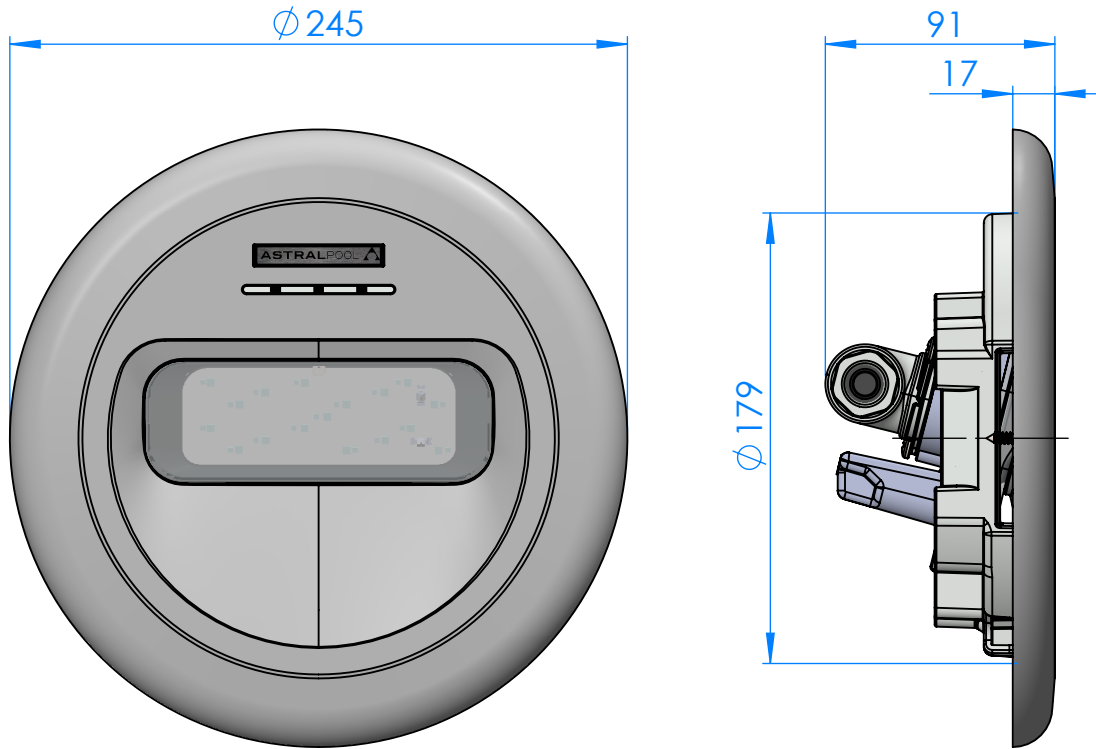

CÓDIGO / CODE: **59801**
DESCRIPCIÓN: **LP DESIGN RGB INOX EFFECT**
DESCRIPTION: **LP DESIGN RGB INOX EFFECT**

Nota: Unidades en mm
Note: Units in mm