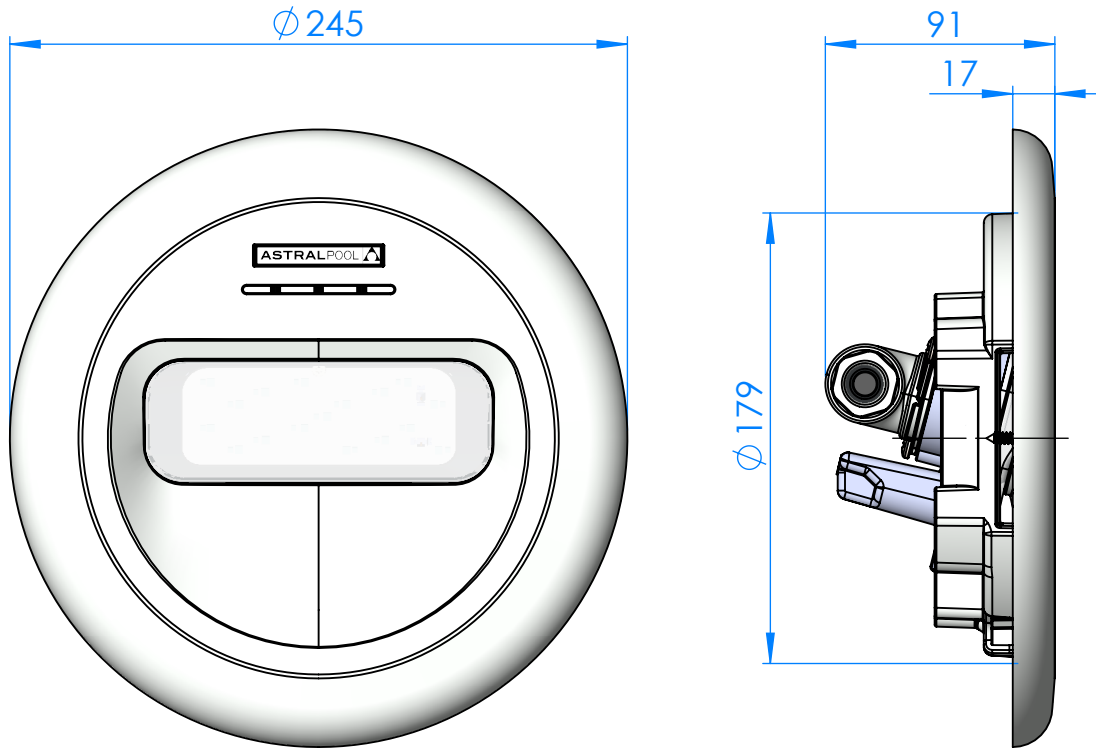

CÓDIGO / CODE: **59803**
DESCRIPCIÓN: **LP DESIGN V2 RGB PURE WHITE**
DESCRIPTION: **LP DESIGN V2 RGB PURE WHITE**

Nota: Unidades en mm
Note: Units in mm