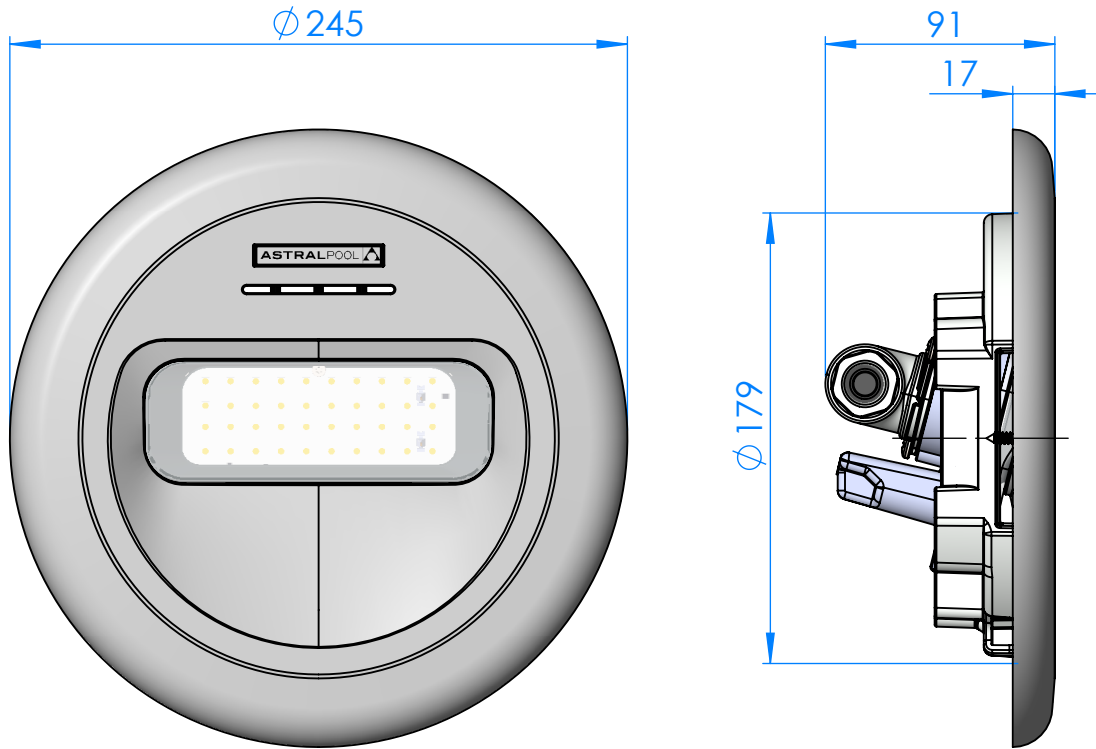

CÓDIGO / CODE: **59805**  
DESCRIPCIÓN: **LP DESIGN W INOX EFFECT**  
DESCRIPTION: **LP DESIGN W INOX EFFECT**

Nota: Unidades en mm  
Note: Units in mm