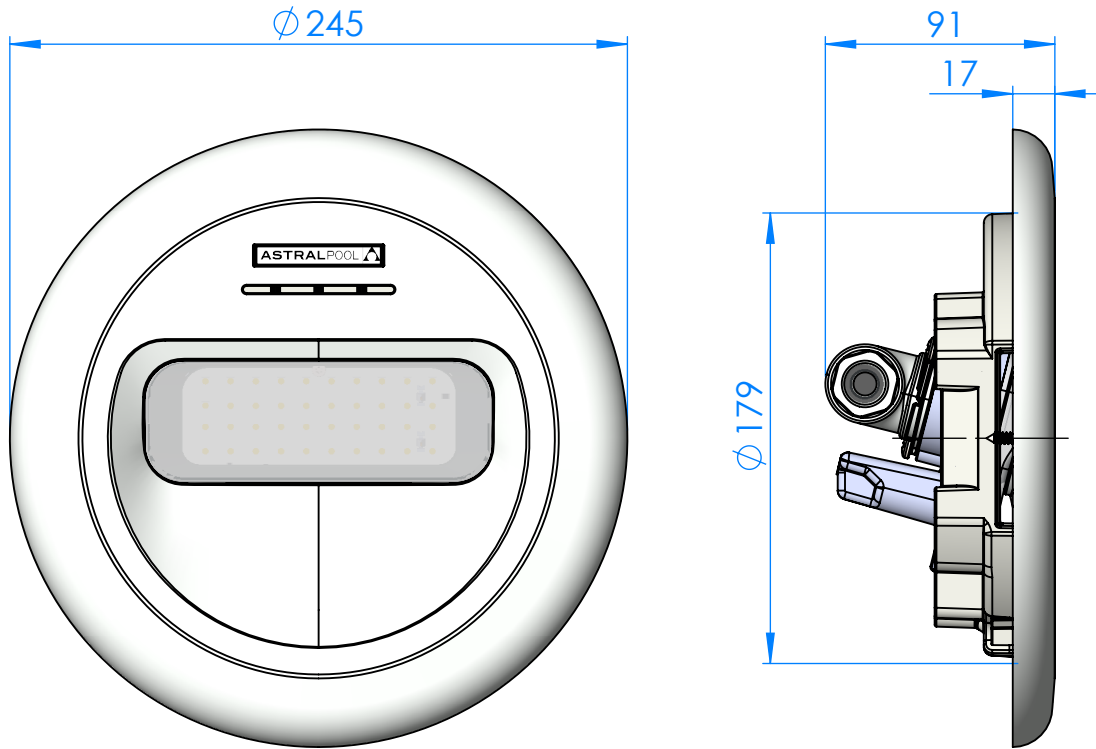

CÓDIGO / CODE: **59807**
DESCRIPCIÓN: **LP DESIGN W PURE WHITE**
DESCRIPTION: **LP DESIGN W PURE WHITE**

Nota: Unidades en mm
Note: Units in mm