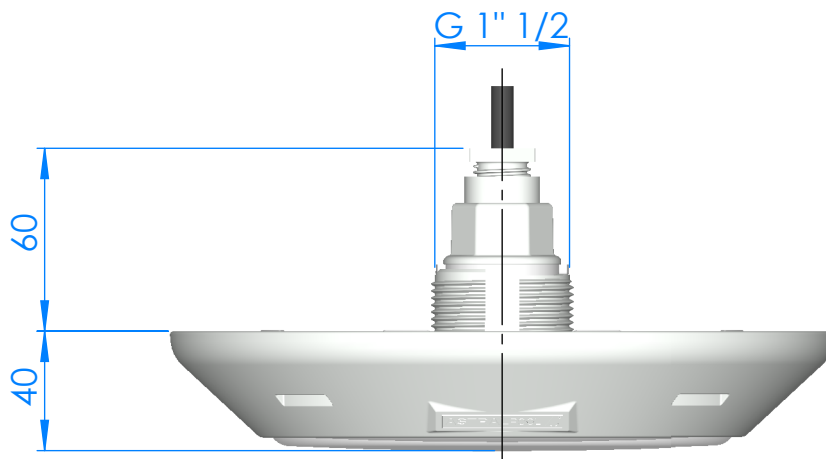

CÓDIGO / CODE: **62328**
DESCRIPCIÓN: **LUMIPLUS RAPID V1 RGB**
DESCRIPTION: **LUMIPLUS RAPID V1 RGB**

Nota: Unidades en mm
Note: Units in mm