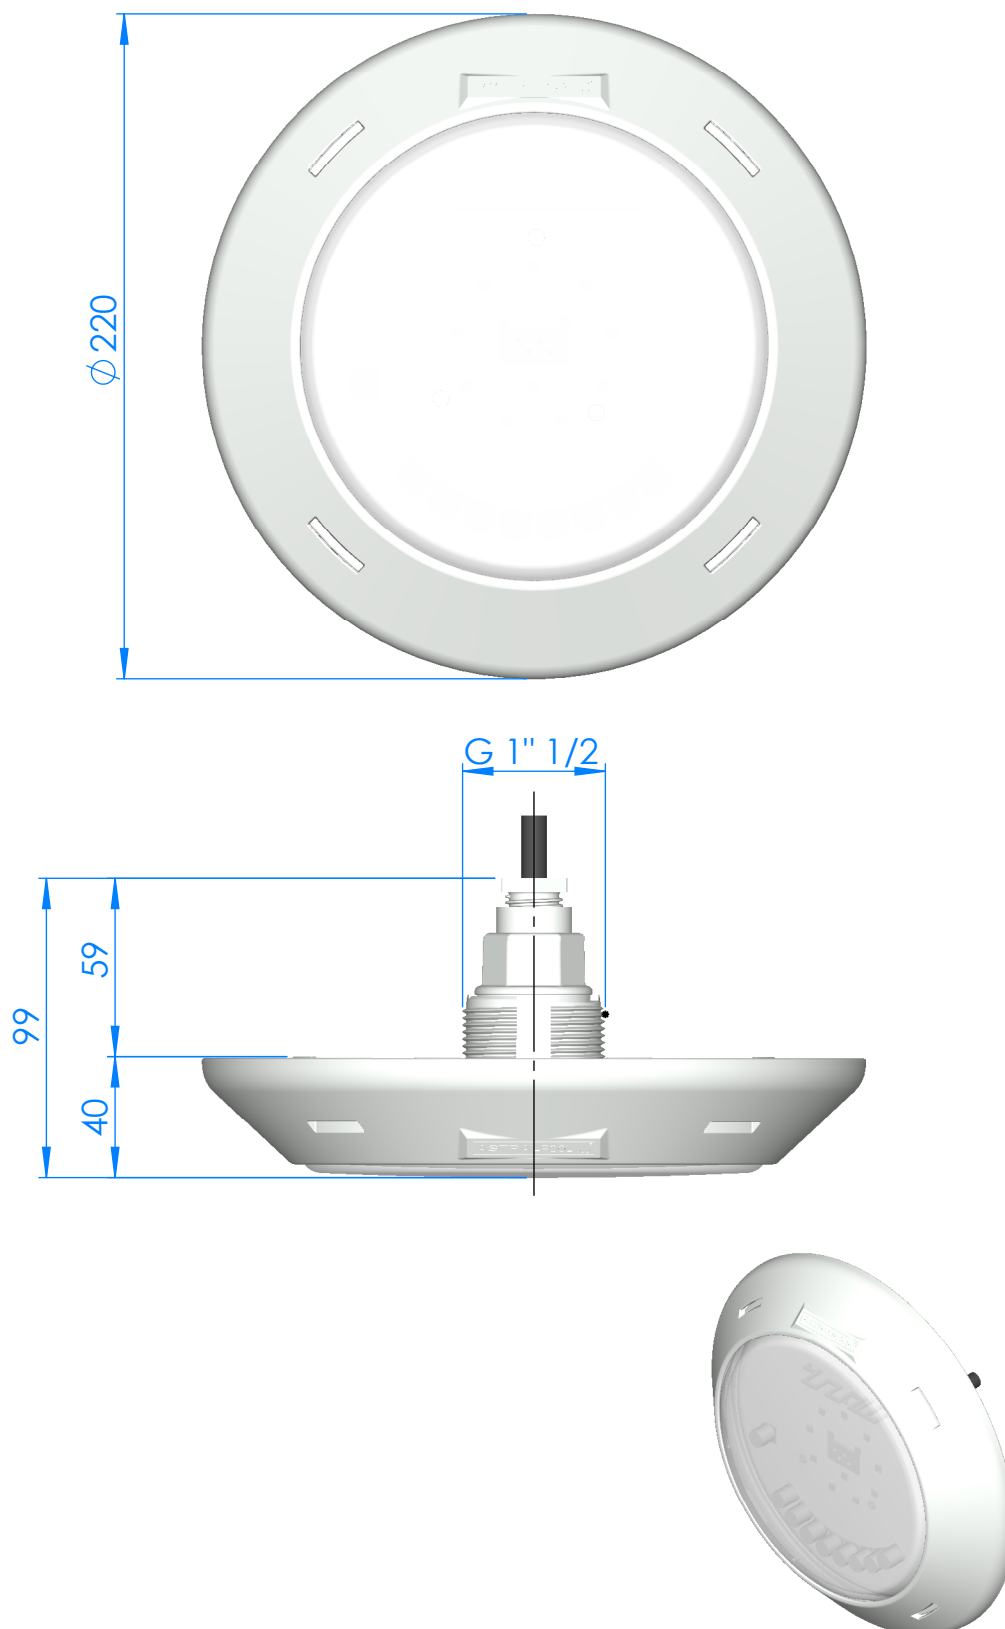

CÓDIGO / CODE: **64561**  
DESCRIPCIÓN: **LUMIPLUS RAPID V1 WI RGB**  
DESCRIPTION: **LUMIPLUS RAPID V1 WI RGB**

Nota: Unidades en mm  
Note: Units in mm