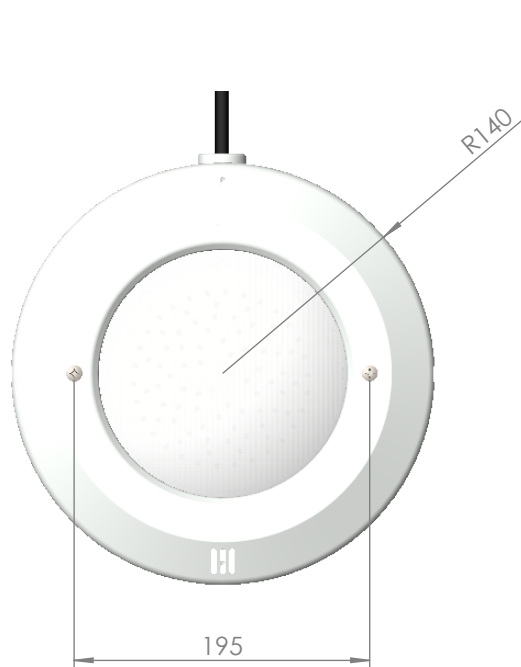

CODIGO / CODE: 75782
DESCRIPCION: PRLED STD ESS.WIR 1100 PH
DESCRIPTION: PRLED STD ESS.WIR 1100 PH

Nota: Unidades en mm
Note: Units in mm