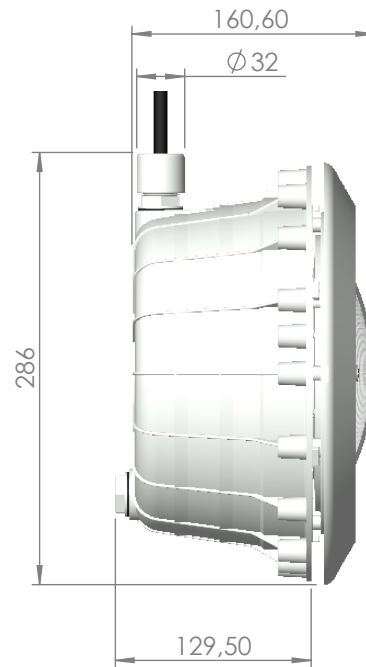

CODIGO / CODE: 75782
DESCRIPCION: PRLED STD ESS.WIR 1100 PH
DESCRIPTION: PRLED STD ESS.WIR 1100 PH

Nota: Unidades en mm
Note: Units in mm