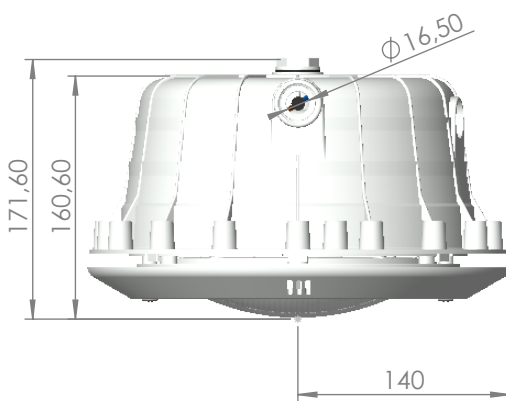

CODIGO / CODE: 75782
DESCRIPCION: PRLED STD ESS.WIR 1100 PH
DESCRIPTION: PRLED STD ESS.WIR 1100 PH

Nota: Unidades en mm
Note: Units in mm