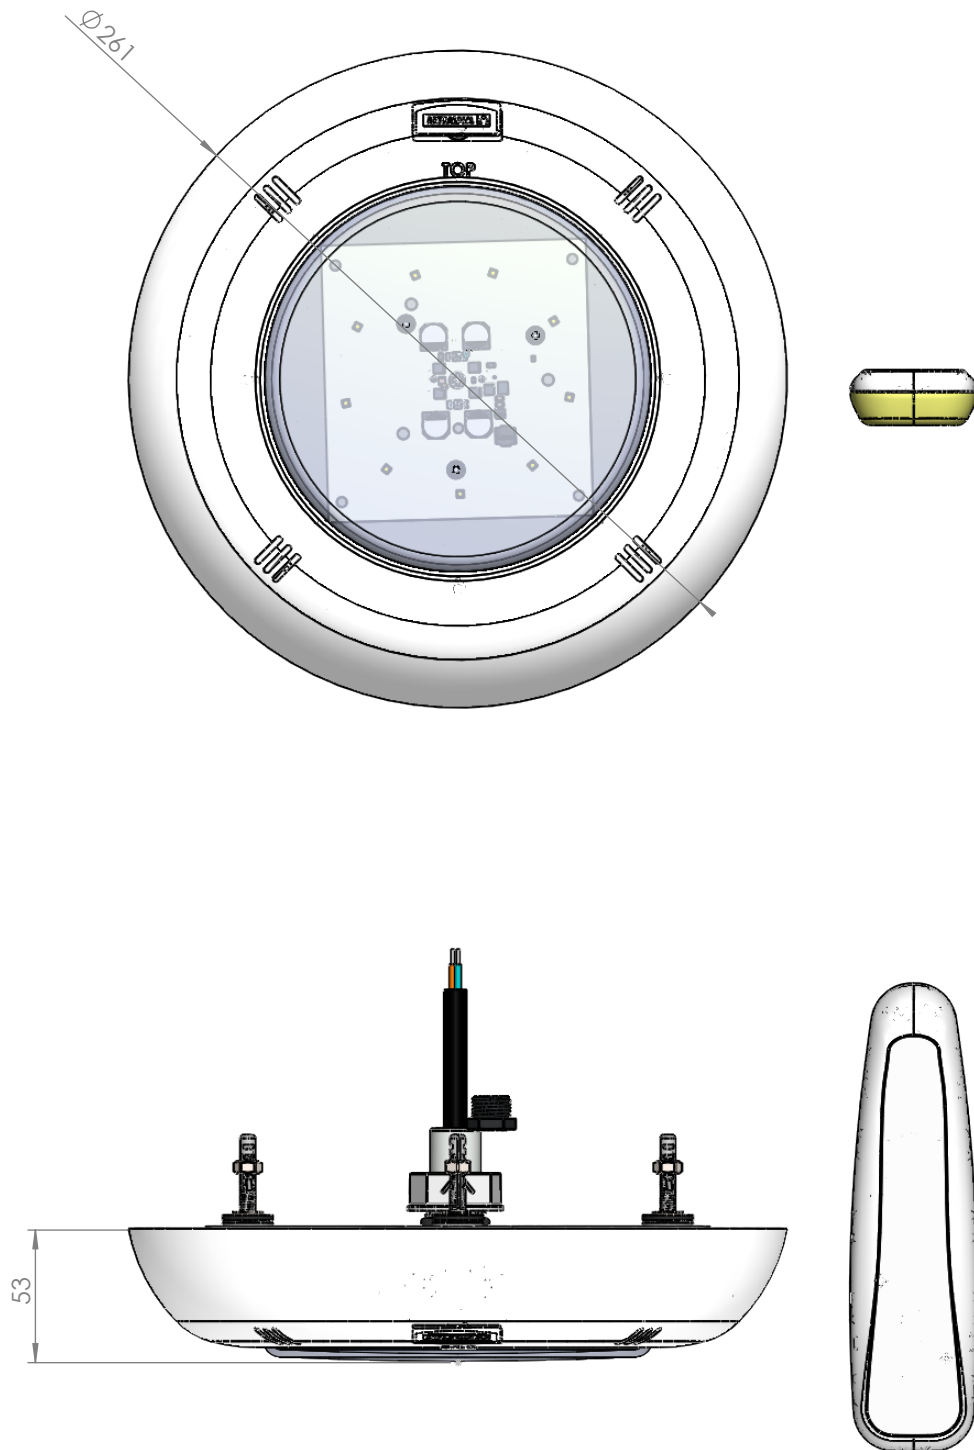

CODIGO / CODE: 75825  
DESCRIPCION: 75825 PRLED SLIM RGB 1100+MAN  
DESCRIPTION: 75825 PRLED SLIM RGB 1100+MAN

Nota: Unidades en mm  
Note: Units in mm