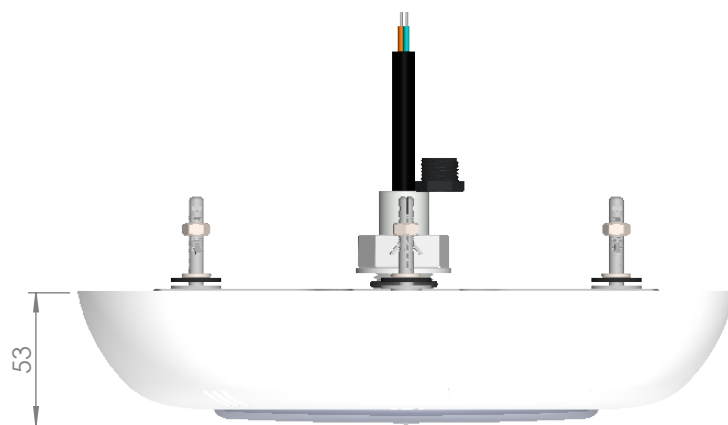

CODIGO / CODE: 75826
DESCRIPCION: PRLED SLIM WIR 1100
DESCRIPTION: PRLED SLIM WIR 1100

Nota: Unidades en mm
Note: Units in mm