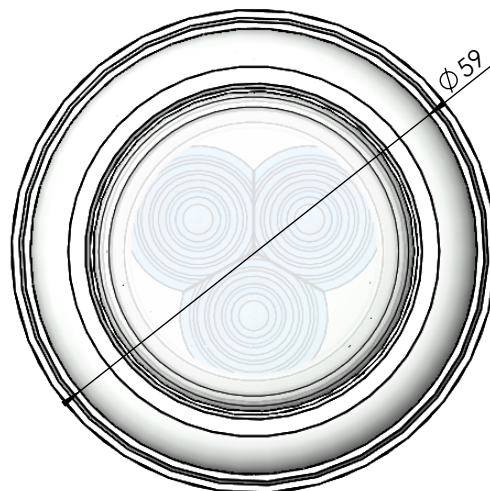

CODIGO / CODE: 40766, 64555, 64560
 DESCRIPCION: LUMIPLUS MICRO PARA SPA / EMB. INOX
 DESCRIPTION: LUMIPLUS MICRO SPA / SS FACEPLATE

Nota: Unidades en mm
 Note: Units in mm