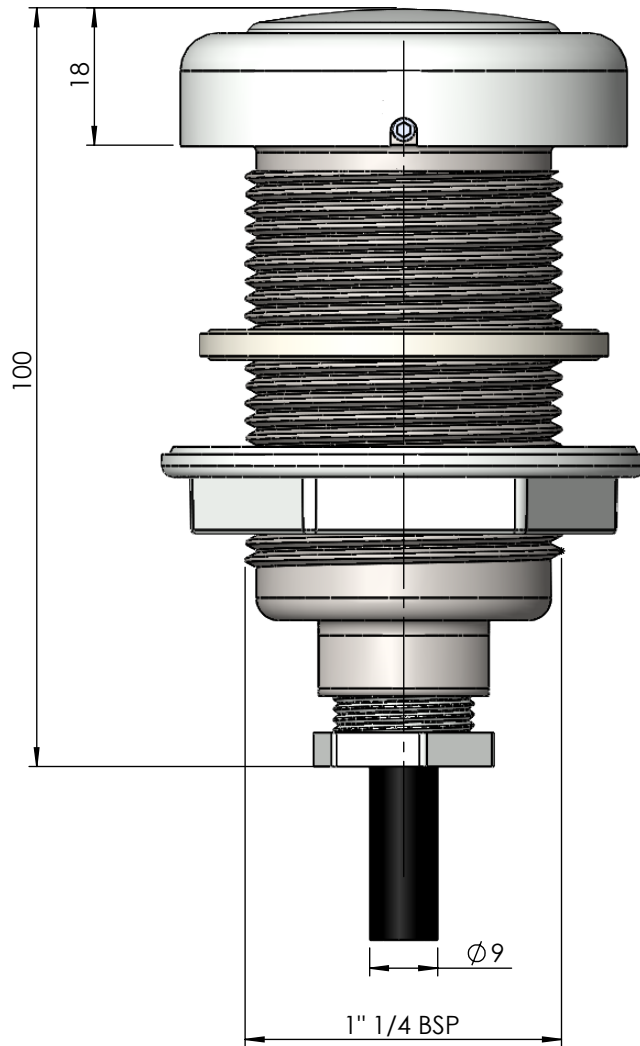

CODIGO / CODE: 40766, 64555, 64560
 DESCRIPCION: LUMIPLUS MICRO PARA SPA / EMB. INOX
 DESCRIPTION: LUMIPLUS MICRO SPA / SS FACEPLATE

Nota: Unidades en mm
 Note: Units in mm