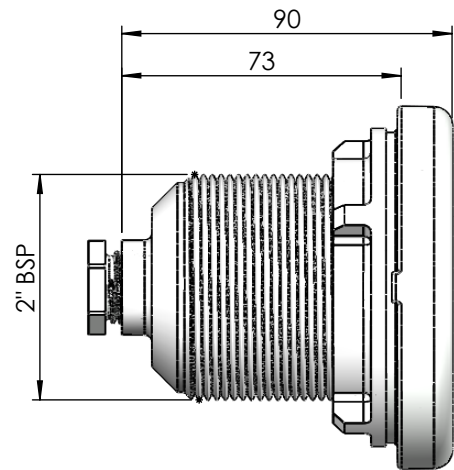

CODIGO / CODE: 52126, 52132, 52138 PRLED MIN V2 RGB SPAS ABS  
 DESCRIPCION: PROY. MINI LEDS RGB / ANCLAJE RÁPIDO  
 DESCRIPTION: MINI RGB LEDS UNDERWATERLIGHT / FAST INSTALLATION

Nota: Unidades en mm  
 Note: Units in mm