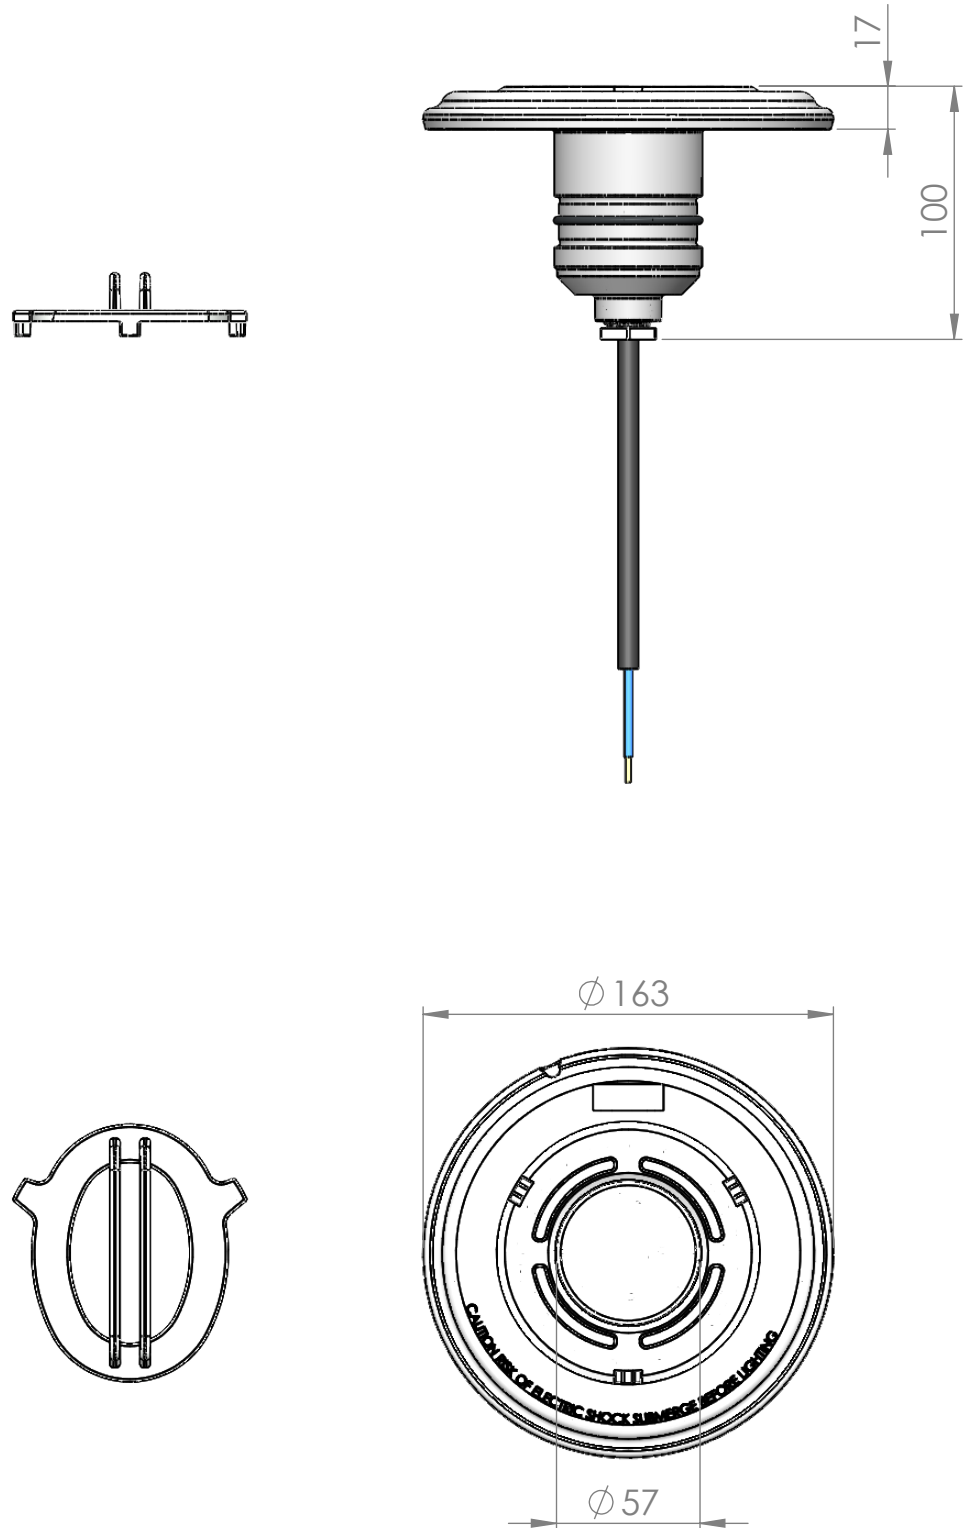

CODIGO / CODE: 76682
DESCRIPCION: LumiPlus Essential Mini RGB niche mounted
DESCRIPTION: LumiPlus Essential Mini RGB niche mounted

Nota: Unidades en mm
Note: Units in mm