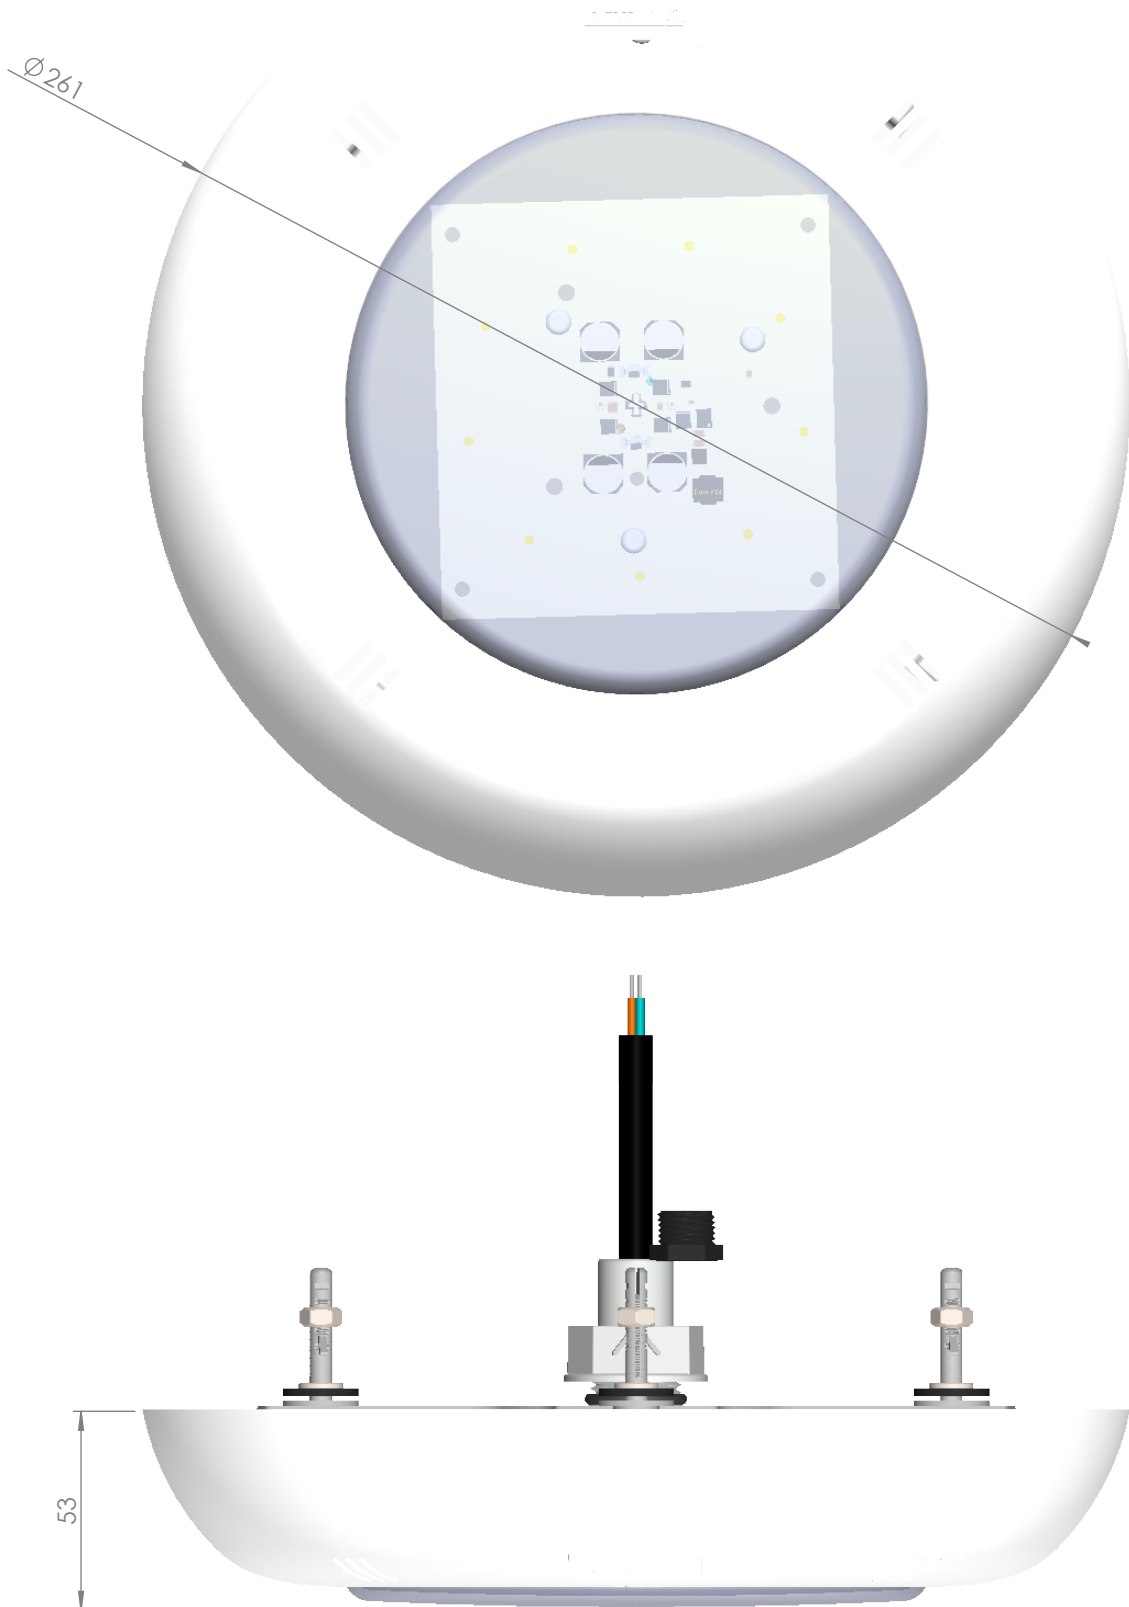

CODIGO / CODE: 75821
DESCRIPCION: PRLED SLI ESS. W 1485
DESCRIPTION: PRLED SLI ESS. W 1485

Nota: Unidades en mm
Note: Units in mm