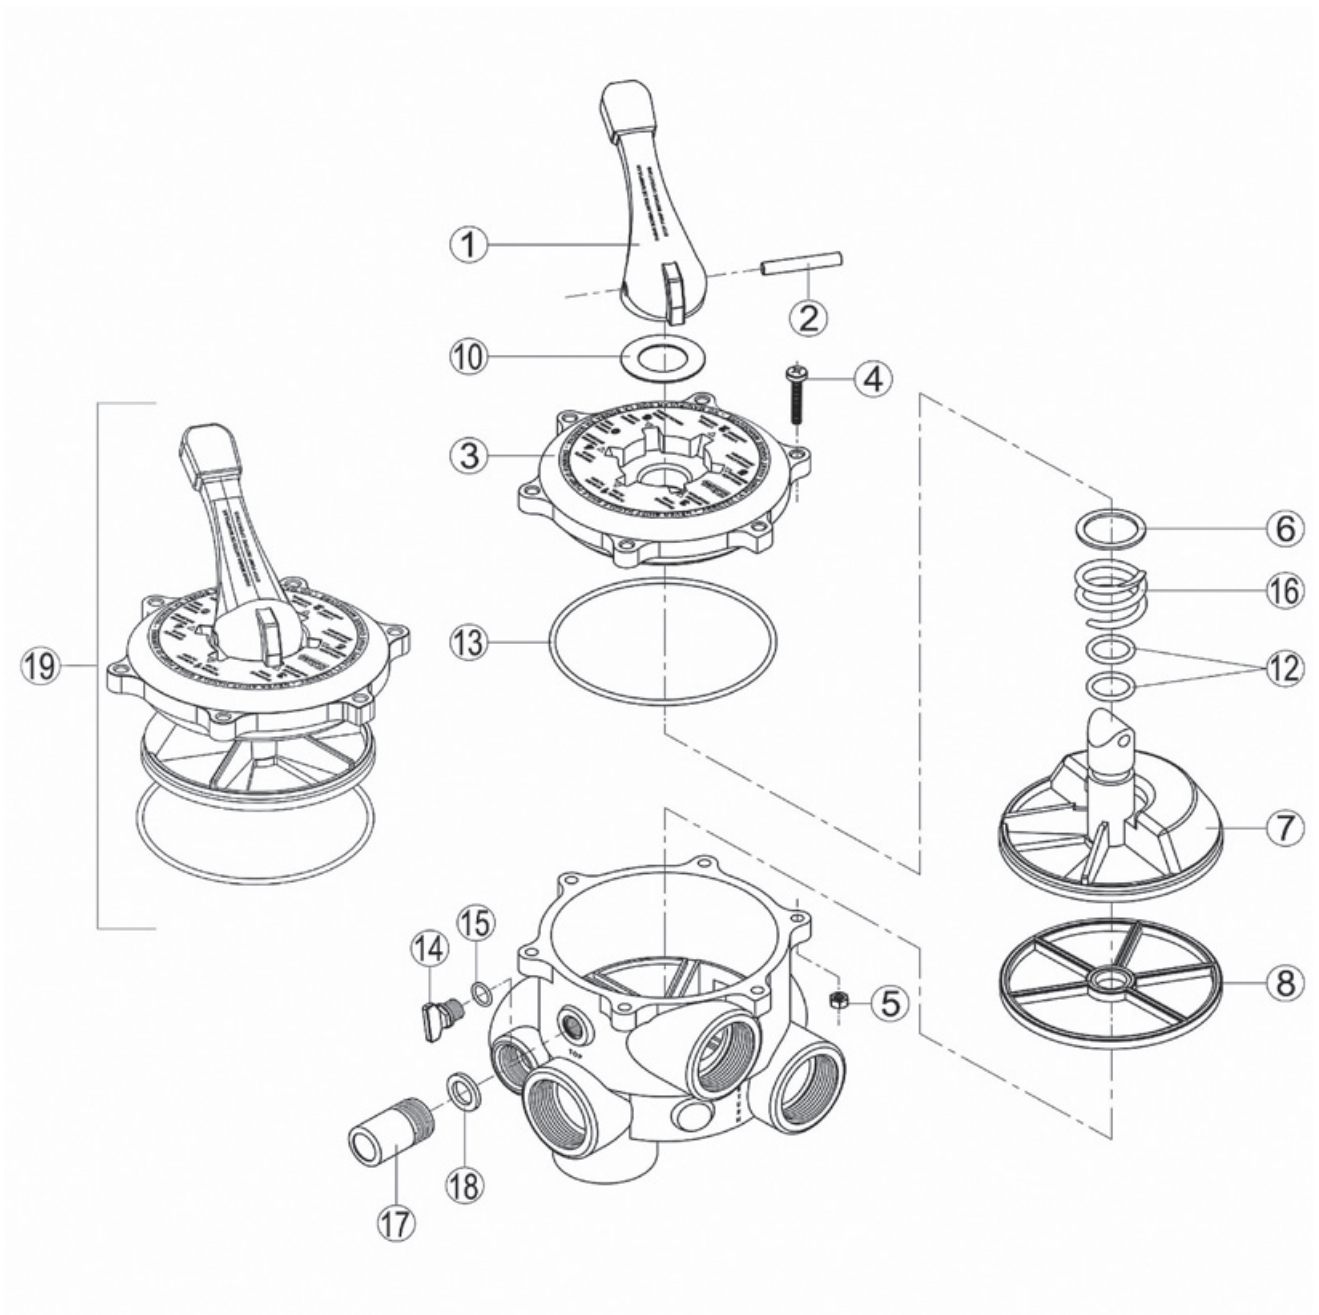

Válvulas

Valves / Vannes

VÁLVULAS SELECTORAS / MODELOS VK6
MULTI-PORT VALVES / VK6 MODELS
VANNE POUR FILTRES / MODÈLE VK6

Nº	Código Code Item nr.	Referencia Référence Part no.	Descripción / Description / Description	Uds. embalaje Packaging qty. Qté. Emballage
1	502101000100	RMVA0001.00R	Maneta • Handle • Poignée	1
2	502101000200	RMVA0002.00R	Pasador • Handle Pin • Goupille	3
3	502101000300	RMVA0003.00R	Tapa 1 ½" • 1 ½" cover • Couvercle 1 ½"	1
3	-	-	Tapa 1 ½" negra • 1 ½" black cover • Couvercle noir 1 ½"	1
3	502101000301	RMVA0003.01R	Tapa 2" • 2" Cover • Couvercle 2"	1
3	-	-	Tapa 2" negra • 2" black cover • Couvercle noir 2"	1
4 + 5	502101004500	RMVA0045.00R	Kit tornillos + tuercas • Screw & nut kit • Kit vis + écrous	10
6	502101000600	RMVA0006.00R	Arandela • Non-metallc bearing • Rondelle	10
7	502101000700	RMVA0007.00R	Distribuidor 1 ½" • 1 ½" Key • Boisseau 1 ½"	1
7	502101000701	RMVA0007.01R	Distribuidor 2" • 2" Key • Boisseau 2"	1
8	502101000800	RMVA0008.00R	Junta estrella 1 ½" • 1 ½" star o-ring • Joint étoile 1 ½"	3
8	502101080100	RMVA0008.01R	Junta estrella 2" • 2" star o-ring • Joint étoile 2"	3
10	502101001000	RMVA0010.00R	Arandelas • Non metallic bearing • Rondelle	10
12	502101001200	RMVA0012.00R	Junta tórica • Valve o-ring • Kit d'étanchéité axe	10
13	502101001300	RMVA0013.00R	Junta tapa 1 ½" • 1 ½" cover o-ring • Joint torique de couvercle 1 ½"	3
13	502101001301	RMVA0013.01R	Junta tapa 2" • 2" cover-ring • Joint torique de couvercle 2"	3
14 + 15	502101141500	RMVA1415.00R	Tapón purga • Purge clamp • Bouchon de purge	5
16	502101001600	RMVA0016.00R	Resorte • Spring • Ressort	3
17 + 18	502101171800	RMVA1718.00R	Conjunto visor • Visor assembly • Témoin de turbidité avec joint	3
19	502101001900	RMVA0019.00R	Cabezal completo 1 ½" • 1 ½" key, cover and handle • Boisseau, couvercle et poignée 1 ½"	1
19	-	-	Cabezal completo 2" • 2" key, cover and handle • Boisseau, couvercle et poignée 2"	1
19	502101001901	RMVA0019.01R	Cabezal completo 2" • 2" key, cover and handle • Boisseau, couvercle et poignée 2"	1
19	-	-	Cabezal completo 2" negro • Black 2" key, cover and handle • Boisseau, couvercle et poignée 2" noir	1